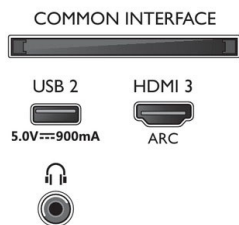

Connections

Side