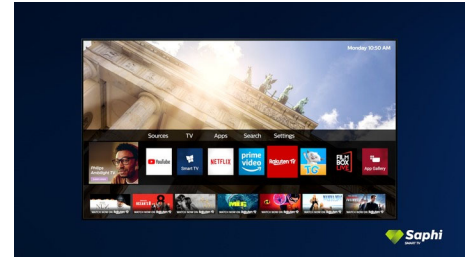

### Saphi Smart TV

SAPHI — быстрая, интуитивная операционная система, благодаря которой просмотр телевизоров Philips Smart TV превращается в удовольствие. Оцените простое меню на основе значков, которое можно вызвать одним нажатием. Быстро переходите к популярным приложениям Philips Smart TV, включая YouTube, Netflix и т. д.