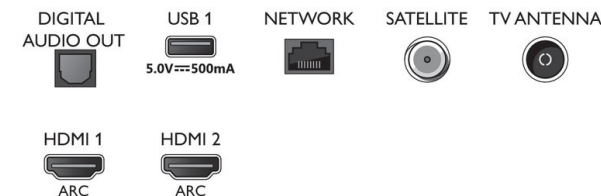

Bottom

Дата выпуска 2021-07-15

Версия: 3.0.1

12 NC: 8670 001 69432
EAN: 87 18863 02556 7

© 2021 Koninklijke Philips N.V.
Все права защищены.

Характеристики могут меняться без предварительного уведомления. Торговые марки являются собственностью Koninklijke Philips N.V. или соответствующих владельцев.

www.philips.com

- Электронный гид телепередач и фактическая доступность для просмотра (до 8 дней) зависят от страны и поставщика услуг.
- Годовое потребление электроэнергии (кВт/ч) основано на энергопотреблении телевизора 4 часа в день, 365 дней в году. Фактическое потребление электроэнергии зависит от условий использования телевизора.
- Этот телевизор поддерживает прием DVB для просмотра программ бесплатного ТВ. Отдельные операторы DVB могут не поддерживаться. Новый список поддерживаемых операторов можно найти в разделе FAQ на сайте технической поддержки Philips. Для некоторых операторов необходимы условный доступ и подписка. За дополнительными сведениями обращайтесь к операторам.
- Приложение Philips TV Remote и функциональные возможности различаются в зависимости от модели телевизора, страны и оператора, а также от модели смарт-устройства и ОС. Подробную информацию см. на веб-сайте www.philips.com/TVRemoteapp.
- Доступные приложения Smart TV могут отличаться в зависимости от модели телевизора и страны. Дополнительную информацию см. на веб-сайте: www.philips.com/smarttv.
- Запись на USB доступна только для цифровых каналов, возможность записи может быть ограничена на основании защиты транзакций от копирования (С1+). Возможны ограничения для некоторых стран и каналов.
- Лишь некоторые детали или компоненты этого телевизора содержат свинец, для них не существует альтернативных вариантов в соответствии с существующими исключениями директивы RoHS.