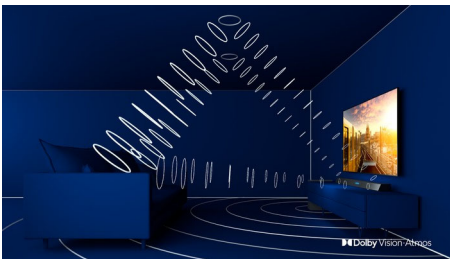

Dolby Vision и Dolby Atmos

Поддержка форматов Dolby для звука и видео премиум-класса означает, что HDR-материалы будут выглядеть и звучать максимально реалистично. Как материалы Blu-Ray, так и новый эпизод сериала, доступного по подписке, предстанут перед вами с максимальной контрастностью и яркостью, а также реалистичной цветопередачей. И все это будет сопровождаться объемным, четким и глубоким звуком.