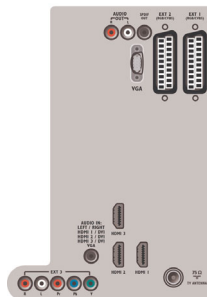

Connectivité

- Ext. 1 SCART: Audio stéréo, Entrée CVBS, RVB
- Ext. 2 SCART: Audio stéréo, Entrée CVBS, RVB
- Ext 3: YPbPr, Entrée audio G/D
- Connexions avant/latérales: HDMI v1.3, Entrée S-Video, Entrée CVBS, Entrée audio G/D, Sortie casque, USB

- Autres connexions: Sortie audio analogique G/D, Entrée audio PC, Entrée PC VGA, Sortie S/PDIF (coaxiale), Common Interface Plus (CI+), Interface commune
- HDMI 1: HDMI v1.3
- HDMI 2: HDMI v1.3
- HDMI 3: HDMI v1.3
- EasyLink (HDMI-CEC): Activation de la lecture d'une seule pression sur un bouton, Télécommande, Contrôle audio du système, Mise en veille du système

Alimentation

- Température ambiante: 5 à 35 °C
- Alimentation: De 220 à 240 V, 50 Hz
- Consommation électrique (type): 88 W
- Consommation en veille: 0,15 W

Dimensions

- Dimensions de l'appareil (l x H x P): 762 x 470 x 88 mm
- Dimensions de l'appareil en pouces (l x H x P): 762 x 522 x 220 mm
- Poids incluant l'emballage: 15,4 kg
- Poids de l'appareil: 9,8 kg
- Poids du produit (avec support): 12,7 kg
- Dimensions du boîtier (l x H x P): 953 x 604 x 199 mm
- Couleur du boîtier: Gris pâle scintillant
- Compatible avec fixations murales VESA: 200 x 200 mm

Accessoires

- Accessoires inclus: Support de table pivotant, Câble d'alimentation, Guide de démarrage rapide, Manuel d'utilisation, Certificat de garantie, Télécommande, Piles pour télécommande, CD-ROM

Rear connectors

Side