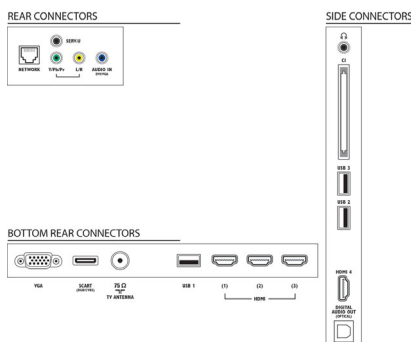

Virittin/vastaanotto/signaalinsiirto

- Digitaalitelevisio: DVB-C MPEG2*, DVB-C MPEG4*, DVB-T MPEG2*, DVB-T MPEG4*, DVB-T2, Freeview HD
- Videotoisto: NTSC, PAL, SECAM

Virta

- Verkkovirta: Vaihtovirta: 220-240 V, 50/60 Hz
- Ympäristön lämpötila: 5-35 °C
- Energiatohokkuusluokka: A+
- EU:n energiatohokkuusmerkintä: 60 W

- Vuosittainen energiankulutus: 83 kWh
- Virrankulutus valmiustilassa: <0,15 W
- Virransäästöominaisuudet: Automaattinen virranksäätö, Eco-tila, Valosensori, Kuvanmykistys (radio)
- Virrankulutus laitteen ollessa sammutettuna: <0,01 W

Mitat

- Laatikon mitat (L x K x S): 1150 x 780 x 130 mm
- Laitteen mitat (L x K x S): 1067,5 x 646,6 x 29,6 mm
- Laitteen mitat jalustan kanssa (L x K x S): 1067,5 x 693 x 243,5 mm
- Tuotteen paino: 15 kg
- Tuotteen paino (+jalusta): 18,3 kg
- Yhteensopiva seinäteline: 400 x 400 mm

Lisätarvikkeet

- Mukana tulevat lisätarvikkeet: Virtajohto, Kaukosäädin, 2 AAA-paristoa, Pöytäjalusta, jossa kiertonivel, Pikaopas, Laki- ja turvallisuusseite, SCART-sovitin, Komponenttikaapelin sovitin, Smart TV -pikaopas, Takuuvihko, Passiiviset 3D-lasit, 4 kpl
- Lisätarvikkeet: 3D-lasit PTA416, 3D-lasit PTA426, 3D-lasit pelipakkaus PTA436

Julkaisupäivä 2019-06-22

Versio: 6.0.7

12 NC: 8670 000 86019
EAN: 87 12581 63036 2

© 2019 Koninklijke Philips N.V.
Kaikki oikeudet pidätetään.

Tiedot voivat muuttua ilman erillistä ilmoitusta.
Tavaramerkit ovat Koninklijke Philips N.V:n tai omistajiensa omaisuutta.

www.philips.com

* Net TV: Tarkista palvelut maassasi osoitteesta www.philips.com/smarttv

* USB-tallennus vain digitaalikanaville, jotka ovat TV:n IP-pohjaisessa sähköisessä ohjelmaoppaassa (maa- ja kanavakohtaisia rajoituksia voi olla), lähetysoikeutisuojaus (CI+) voi rajoittaa tallennusta. Internet-yhteys vaaditaan.

* Wi-Fi Smart Screen saatavilla ohjelmistopäivityksenä syksyllä 2012

* DivX Certified® toistaa DivX®-videota jopa tarkkuudella HD 1080p, lisäksi ensiluokkainen sisältö.

* Skype-kamera myydään erikseen

* Vanhempien on tarkkailtava lapsiaan 3D-katselun aikana ja varmistettava, että he eivät kärsi edellä mainituista oireista. 3D-kuvan katselemista ei suositella alle 6-vuotiaille lapsille, koska heidän näkönsä ei ole vielä täysin kehittynyt.

* TV tukee maksuttomien kanavien DVB-vastaanottoa. Kaikkia DVB-operaattoreita ei ehkä tueta. Ajantasainen luettelo on Philips-tukivestuston FAQ-osassa. Jotkin operaattorit saattavat edellyttää CA-moduulia ja tilausta. Kysy lisätietoja operaattorilta.

* Energiankulutus ilmoitetaan kilowattitunteina vuodessa, ja se perustuu virranksäätöön, jossa televisiota käytetään 4 tuntia päivässä 365 päivän ajan. Todellinen energiankulutus riippuu television käytöstä.

* 8 päivän elektroninen ohjelmaopas ei ole käytettävissä kaikissa maissa

* Pohjoismaissa television tekstitystuki on rajoitettu televisio-ohjelmia tallennettaessa.