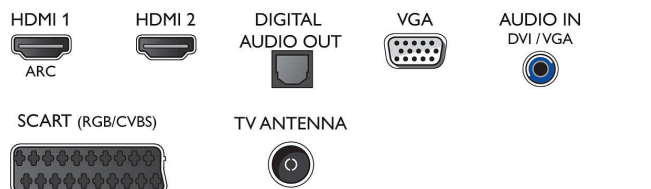

Potencia

- Red eléctrica: 220 - 240 V de CA, 50/60 Hz
- Temperatura ambiente: 5 °C a 35 °C
- Consumo en modo de espera: < 0,3 W
- Clase de consumo energético: A
- Alimentación de etiqueta energética de la UE: 24 W
- Funciones de ahorro de energía: Temporizador de desconexión automática, Modo Eco, Silenciamiento de imagen (para radio)
- Consumo de energía en modo apagado: < 0,3 W
- Consumo de energía anual: 35 kWh

Accesorios

- Accesorios incluidos: Mando a distancia, Soporte para la mesa, Cable de alimentación, Guía de inicio rápido, Folleto legal y de seguridad, Folleto de garantía

Dimensiones

- Anchura del dispositivo: 549 mm
- Altura del dispositivo: 323 mm
- Profundidad del dispositivo: 37 mm
- Peso del producto: 3 kg
- Longitud del dispositivo (con soporte): 549 mm
- Altura del dispositivo (con soporte): 332 mm
- Profundidad dispositivo (con soporte): 102 mm
- Peso del producto (+ soporte): 3.2 kg
- Anchura de la caja: 630 mm
- Altura de la caja: 424 mm
- Profundidad de la caja: 100 mm
- Peso incluido embalaje: 4,3 kg
- Compatible con el montaje en pared: 75 x 75 mm

Connections

Side

Rear

Fecha de emisión
2023-10-18

Versión: 5.1.1

EAN: 87 18863 00299 5

© 2023 Koninklijke Philips N.V.
Todos los derechos reservados.

Las especificaciones están sujetas a cambios sin previo aviso. Las marcas registradas son propiedad de Koninklijke Philips N.V. o de sus propietarios respectivos.

www.philips.com

* La guía electrónica de programación y la visibilidad real (hasta 8 días) dependen del país y del operador.

* Consumo de energía en kWh por año, basado en el consumo de energía de un televisor encendido durante 4 horas al día, 365 días al año. El consumo de energía real dependerá del modo en que se use el televisor.

* El televisor admite la recepción de DVB-T para emisiones gratuitas. Puede que determinados operadores de DVB-T no sean compatibles. Puedes encontrar una lista actualizada en la sección de preguntas frecuentes del sitio Web de asistencia de Philips. Algunos operadores requieren acceso condicional y suscripción. Ponte en contacto con tu operador para obtener más información.

* (Philips) solo es compatible con determinados reproductores de Philips.