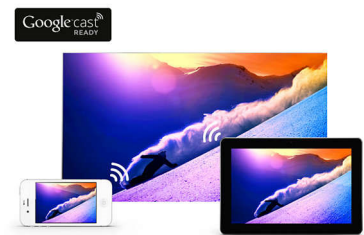

Google Cast

Hyödynnä Philips Smart TV:si koko potentiaali Google Castin ja mobiililaitteesi* avulla. Voit selata verkkosivuja, sisältöä ja sovelluksia ja siirtää löytösi televisioruudulle yhdellä painikkeen painalluksella. Mikä parasta, voit käyttää mobiililaitettasi muihin tarkoituksiin samalla, kun sisältöä toistetaan televisiossasi.