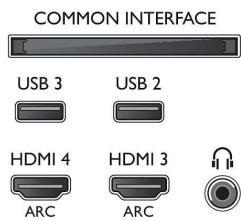

Tekniset tiedot

Ambilight

- Ambilight-ominaisuudet: Ambilight+hue, Pelitila, Ambilight+hue vakiovarusteena, Mukautuu seinän väriin, Mukautuu etäisyyteen seinästä, Lounge-tila, Ambilight for 3D
- Ambilight-versio: 3 sivulla

Kuva/näyttö

- Kuvasuhde: 16:9
- Ruudun halkaisija (tuuma): 49 tuumaa
- Ruudun halkaisija (cm): 123 cm
- Näyttö: 4K Ultra HD LED

- Näytön resoluutio: 3840 x 2160
- 3D: Passive 3D, 2 pelaajan koko näytön peli*, 2D-3D-muunto, Automaattinen 3D-tunnistus
- Kirkkaus: 400 cd/m²
- Kuvatekniikka: Pixel Precise Ultra HD
- Kuvanparannus: Natural Motion, 800 Hz:n Perfect Motion Rate, Micro Dimming Pro, Ultra Resolution

Tuettu näyttöresoluutio

- Tietokoneen tuloliitännät, HDMI: 60 Hz, enintään 4K Ultra HD 3840 x 2160,
- Videon tuloliitännät, HDMI: 24, 25, 30, 50, 60 Hz,

enintään 4K Ultra HD 3840 x 2160p,

Viritin/vastaanotto/signaalinsiirto

- Digitaalitelevisio: DVB-T/T2/C/S/S2
- Videotoisto: NTSC, PAL, SECAM
- MPEG-tuki: MPEG2, MPEG4
- TV-ohjelmaopas*: 8 päivän elektroninen ohjelmaopas
- Signaaliivoimakkuuden ilmainen
- Teksti-tv: 1000 sivun Hyperteksti-tv

Connections

Side