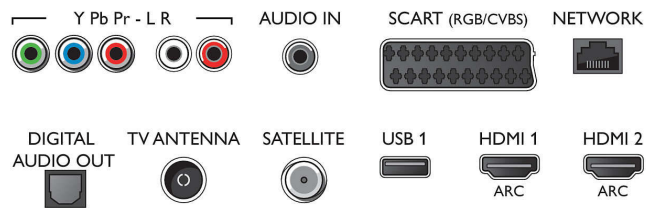

Tekniset tiedot

Ambilight

- Ambilight-ominaisuudet: Ambilight+hue, Pelitila, Ambilight+hue vakiovarusteena, Mukautuu seinän väriin, Mukautuu etäisyyteen seinästä, Lounge-tila, Ambilight for 3D
- Ambilight-versio: 3 sivulla

Kuva/näyttö

- Kuvasuhde: 16:9
- Ruudun halkaisija (tuuma): 49 tuumaa
- Ruudun halkaisija (cm): 123 cm
- Näyttö: 4K Ultra HD LED

- Näytön resoluutio: 3840 x 2160
- 3D: Passive 3D, 2 pelaajan koko näytön peli*, 2D-3D-muunto, Automaattinen 3D-tunnistus
- Kirkkaus: 400 cd/m²
- Kuvatekniikka: Pixel Precise Ultra HD
- Kuvanparannus: Natural Motion, 800 Hz:n Perfect Motion Rate, Micro Dimming Pro, Ultra Resolution

Tuettu näyttöresoluutio

- Tietokoneen tuloliitännät, HDMI: 60 Hz, enintään 4K Ultra HD 3840 x 2160,
- Videon tuloliitännät, HDMI: 24, 25, 30, 50, 60 Hz,

enintään 4K Ultra HD 3840 x 2160p,

Viritin/vastaanotto/signaalinsiirto

- Digitaalitelevisio: DVB-T/T2/C/S/S2
- Videotoisto: NTSC, PAL, SECAM
- MPEG-tuki: MPEG2, MPEG4
- TV-ohjelmaopas*: 8 päivän elektroninen ohjelmaopas
- Signaaliivoimakkuuden ilmainen
- Teksti-tv: 1000 sivun Hyperteksti-tv

Connections

Side

Rear