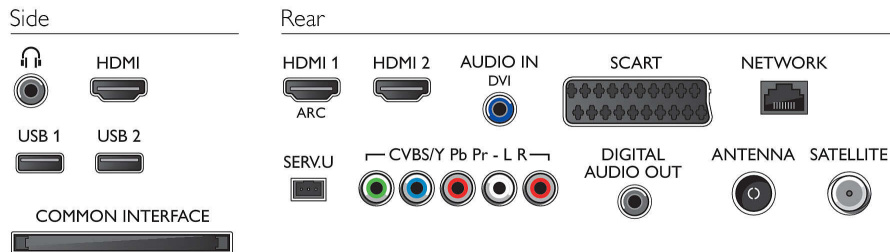

Tápellátás

- Hálózati tápellátás: 220 - 240 V AC, 50/60 Hz
- Környezeti hőmérséklet: 5 °C-tól 35 °C-ig
- Fogyasztás készenléti üzemmódban: $0,3\text{ W}$
- Energiacímke-osztály: A+
- EU energiacímke szerinti teljesítmény: 46 W
- Energiamegtakarítási funkciók: Automatikusan kikapcsoló időzítő, Eco mód, Fényérzékelő, Kép

- némítása (rádióhoz)
- Energiafogyasztás kikapcsolt módban: $0,3\text{ W}$
- Éves energiafogyasztás: 64 kWh

Tartozékok

- Mellékelt tartozékok: Hálózati tápkábel, Távvezérlő, 2 db AAA elem, Elforgatható asztali állvány, Gyors üzembe helyezési útmutató, Jogi és biztonsági brosúra, Garancialevél, 6 db passzív 3D szemüveg PTA468
- Opcionális tartozékok: Philips PTA317 TV-kamera, PTA417 3D szemüveg, PTA436 3D szemüveg, készlet játékhöz

Méreték

- Készülék szélessége: 958 mm
- Készülék magassága: 577 mm
- Készülék mélysége: 34,4 mm
- Termék tömege: 13,6 kg
- Készülék szélessége (állvánnyal együtt): 958 mm
- Készülék magassága (állvánnyal együtt): 646 mm
- Készülék mélysége (állvánnyal együtt): 205 mm
- Termék tömege (+állvány): 15,5 kg
- Doboz szélessége: 1065 mm
- Doboz magassága: 710 mm
- Doboz mélysége: 133 mm
- Tömeg, a csomagolással együtt: 16,7 kg
- Kompatibilis fali tartó: 400 x 400 mm

Kiadás dátuma
2023-10-18

Verzió: 7.0.6

EAN: 87 12581 67019 1

© 2023 Koninklijke Philips N.V.
Minden jog fenntartva.

A műszaki adatok előzetes figyelmeztetés nélkül változhatnak. Minden védjegy a Koninklijke Philips N.V. céget, vagy az illető jogtulajdonost illeti

www.philips.com

* A MyRemote alkalmazás és a kapcsolódó funkciók a TV-modellek és országok, valamint az intelligens készülékek és operációs rendszereik függvényében változhatnak. További részletek: www.philips.com/TV.

* A csatlakoztathatóság a Wi-Fi Miracast tanúsítványú Android 4.2 vagy későbbi függvénye. További részletekért tájékozódjon készüléke dokumentációjából.

* Smart TV alkalmazással kapcsolatban látogassa meg a www.philips.com/TV weboldalt az Ön országában kínált szolgáltatások áttekintéséhez

* USB felvétel csak digitális csatornákról készíthető, és előfordulhat, hogy a felvételeket korlátozza a műsorszórás másolásvédelme (CI+). Az egyes országokra és csatornákra eltérő korlátozások vonatkozhatnak.

* A Philips TV-kamera (PTA317) külön kapható.

* A szülők ellenőrizték, hogy gyermekeik nem tapasztalnak-e a fentiekben leírt kellemetlen tüneteket 3D nézése közben. 3D műsor nézése 6 éven aluli gyermekek számára nem javasolt, mivel még nem fejlődött ki teljesen a látórendszerük.

* Az eszköz alkalmas a magyarországi földfelszíni, szabad hozzáférést igénylő digitális televíziós műsorszórás vételére.

* A HbbTV-hez, a Multiroom klienshez és kiszolgálóhoz, a Netflixhez és a MyRemote alkalmazáshoz szoftverfrissítés szükséges.

* Éves energiafogyasztás kWh-ban - a televízió 365 napon át tartó, napi 4 órányi működtetéséhez szükséges áramfogyasztást alapul véve. A tényleges energiafogyasztás a televízió használati módjától függ.

* Az elektronikus műsorfüzet (EPG) és a tényleges megtekinthetőség (legfeljebb 8 napig) ország- és szolgáltatófüggő.