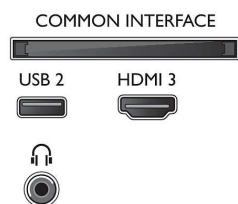

- Relación de aspecto: 16:9
- Tamaño diagonal de pantalla (pulgadas): 65 pulgada
- Tamaño diagonal de pantalla (métrico): 164 cm
- Pantalla: LED 4K Ultra HD
- Resolución de pantalla: 3840 x 2160
- Mejora de la imagen: Micro Dimming, Resolución Ultra, Índice de rendimiento de imagen de 1000, HDR10, HLG (Hybrid Log Gamma), HDR10+, Dolby Vision
- Tamaño diagonal de pantalla (pulgadas): 65 pulgadas

Resolución de pantalla compatible

- Entradas de ordenador en todas las conexiones HDMI: 4K UHD de hasta 3840 x 2160 a 60 Hz
- Entradas de vídeo en todas las conexiones HDMI: Hasta 4K UHD de 3840 x 2160 a 60 Hz, Compatible con HDR, HDR10/HLG (Hybrid Log Gamma), HDR10+/Dolby Vision

Sintonizador/recepción/transmisión

- Televisión digital: TDT/T2/T2-HD/C/S/S2
- Reproducción de vídeo: NTSC, PAL, SECAM
- Compatibilidad con MPEG: MPEG2, MPEG4
- Guía de programación de televisión*: Guía electrónica de programación de 8 días

- Indicación de la fuerza de la señal
- Teletexto: Hipertexto de 1000 páginas
- Compatibilidad HEVC

Funciones de Smart TV

- Interacción con el usuario: SimplyShare, Certificación Wi-Fi Miracast*
- Televisión interactiva: HbbTV
- Programa: Pause TV, Grabación USB*
- Aplicaciones de Smart TV*: Tiendas de vídeo en línea, Explorador de Internet abierto, Televisión a pedido, YouTube
- Simple instalación: Detección automática de dispositivos Philips, Asistente de instalación de red,

Connections

Side