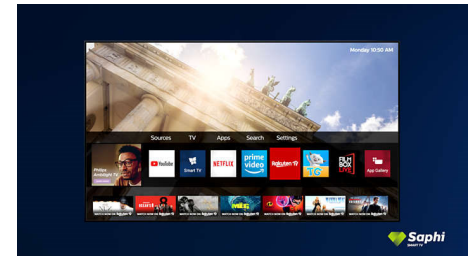

Colección SAPHI TV

Colección Philips TV. Netflix, Prime Video y mucho más.

Diseño y soporte robusto

Bisel fino, negro brillante. Soporte robusto.