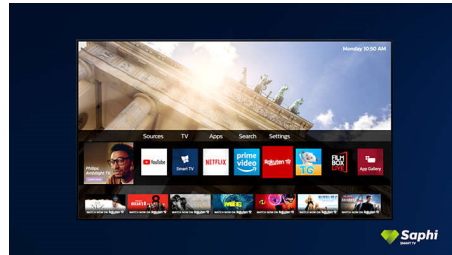

## Dolby Vision y Dolby Atmos

Es compatible con los formatos de video y sonido premium de Dolby de HDR, lo que significa que el contenido se verá y oirá

increíblemente real. Tanto si se trata de la última serie en streaming o de un disco Blu-ray, disfrutarás del contraste, el brillo y el color que reflejan las intenciones originales del director. Además, podrás disfrutar del sonido espacioso con claridad, detalle y profundidad.

## Smart TV con Saphi

SAPHI es un sistema operativo rápido e intuitivo que hace que sea un verdadero placer

usar tu Smart TV de Philips. Disfruta de una gran calidad de imagen y del acceso con un solo botón a un menú de iconos sencillo. Controla el televisor con facilidad y desplázate rápidamente a las aplicaciones para Smart TV de Philips más populares como YouTube, Netflix, y mucho más.