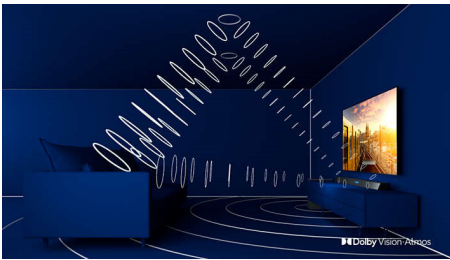

Destacados

Televisor LED 4K

Con cuatro veces la resolución del Full HD convencional, Ultra HD ilumina la pantalla con más de 8 millones de píxeles y nuestra exclusiva tecnología de escalado a resolución Ultra. Disfruta de imágenes mejoradas independientemente del contenido original, además de una calidad de nitidez superior, una percepción de la profundidad mejorada, un mayor nivel de contraste, movimientos naturales y detalles vívidos.

Pixel Precise Ultra HD

La belleza de un televisor 4K Ultra HD está en disfrutar de cada detalle. El motor Philips Pixel Precise Ultra HD convierte cualquier imagen de entrada en una impresionante resolución de pantalla UHD. Disfruta de imágenes en movimiento nítidas y con un contraste excepcional. Conseguí negros más oscuros y blancos más claros, así como colores nítidos y tonos de piel naturales en todo momento y desde cualquier fuente.

Dolby Vision y Dolby Atmos

Es compatible con los formatos de video y sonido premium de Dolby de HDR, lo que significa que el contenido se verá y oirá

increíblemente real. Tanto si se trata de la última serie en streaming o de un disco Blu-ray, disfrutarás del contraste, el brillo y el color que reflejan las intenciones originales del director. Además, podrás disfrutar del sonido espacioso con claridad, detalle y profundidad.