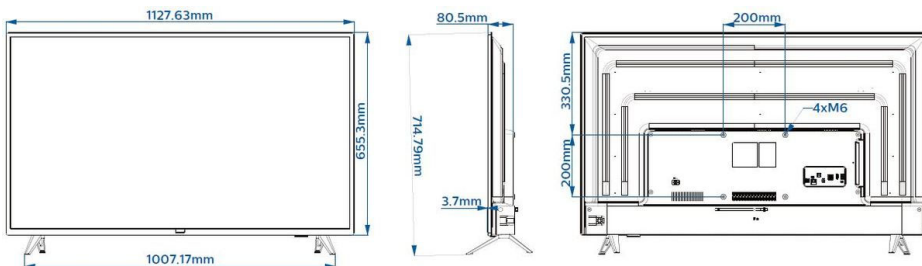

Especificações

Imagem/visualização

- Visor: LED Full HD
- Tamanho do ecrã na diagonal: 50 polegadas / 126 cm
- Resolução do painel: 1920x1080p
- Brilho: 250 cd/m²
- Ângulo de visualização: 178° (H) / 178° (V)

Dimensões

- Dimensões do conjunto (L x A x P): 1128 x 655 x 80,5/86 mm
- Dimensões da unidade com suporte (L x A x P): 1128 x 715 x 214,5 mm
- Peso do produto: 11,3 kg
- Peso do produto (+suporte): 11,6 kg
- Compatível com suporte de parede VESA: 200 x 200 mm, M6