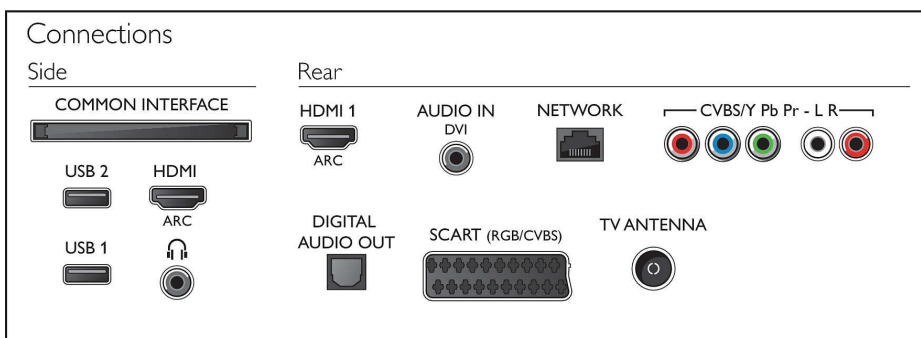

Maitinimas

- Elektros energija: AC 220 - 240 V 50/60Hz
- Aplinkos temperatūra: 5–35 °C
- Elektros energijos suvartojimas veikiant budėjimo režimu: $\leq 0,3\text{ W}$
- Energijos ženklavimo etiketės klasė: A+
- ES Energijos ženklavimo etiketės galia: 35 W
- Energijos taupymo funkcijos: Automatinio išsijungimo laikmatis, Išjungti paveikslėlius (radijas)
- Elektros energijos suvartojimas veikiant išjungties režimu: $\leq 0,3$
- Metinis energijos suvartojimas: 51 kWh

Priedai

- Pridedami priedai: Nuotolinis valdymas, 2 x AA maitinimo elementai, Maitinimo laidas, Greitos pradžios vadovas, Saugos instrukcijos ir teisinė informacija, Stalinis stovas

Matmenys

- Įtaiso plotis: 904 mm
- Įtaiso aukštis: 523 mm
- Įtaiso gylis: 88 mm
- Gaminio svoris: 7,8 kg
- Įtaiso plotis (su stovu): 904 mm
- Įtaiso aukštis (su stovu): 577 mm
- Įtaiso gylis (su stovu): 222 mm
- Gaminio svoris (su stovu): 9.7 kg
- Dėžės plotis: 1150 mm
- Dėžės aukštis: 660 mm
- Dėžės gylis: 131 mm
- Svoris su pakuote: 11,3 kg
- Galima naudoti sieninį kronšteiną: 200 x 200 mm

Išleidimo data 2023-10-18

Versija: 3.2.1

EAN: 87 18863 00279 7

© 2023 „Koninklijke Philips N.V.“
Visos teisės saugomos.

Specifikacijos gali būti keičiamos be įspėjimo. Prekių ženklai yra „Koninklijke Philips N.V.“ ar jų atitinkamų savininkų nuosavybė.

www.philips.com

* EPG ir realus programų rodymas (iki 8 dienų) priklauso nuo šalies ir transliuotojo.

* Energijos suvartojimas (kWh) per metus, apskaičiuotas remiantis televizoriaus, veikiančio 4 valandas per dieną 365 dienas, energijos sąnaudomis. Tikrosios energijos sąnaudos priklausys nuo to, kaip dažnai žiūrimas televizorius.

* Televizorius palaiko DVB „nemokamas transliacijos“. Gali būti nepalaikomi tam tikri DVB operatoriai. Naujausią sąrašą galima rasti internetinėse „Philips“ palaikymo svetainėse DUK skyrelyje. Kai kurie operatoriai reikalauja sąlyginės prieigos ir prenumeratos. Dėl papildomos informacijos kreipkitės į savo operatorių.

* („Philips“) suderinamas tik su tam tikrais „Philips“ leistuvais.

* „Philips“ televizoriaus nuotolinio valdymo programa ir susijusios funkcijos kiekviename televizoriaus modelyje ir šalyje skiriasi, taip pat priklauso nuo operatoriaus, išmaniojo įrenginio modelio ir OS. Daugiau informacijos rasite apsilankę www.philips.com/TVRemoteapp.

* „Smart TV“ programos pasiūla priklauso nuo televizoriaus modelio ir šalies. Daugiau informacijos rasite apsilankę www.philips.com/smarttv.

* USB įrašymas, naudojamas tik skaitmeniniams kanalams įrašyti, gali būti ribojamas transliacijos apsauga nuo kopijavimo (CI+). Gali būti taikomi šalies ir kanalo ribojimai.

* Suderinama priklausomai nuo „WiFi Miracast“ sertifikavimo ir su „Android 4.2“ arba naujesne versija. Daugiau informacijos rasite savo įrenginio dokumentacijoje.