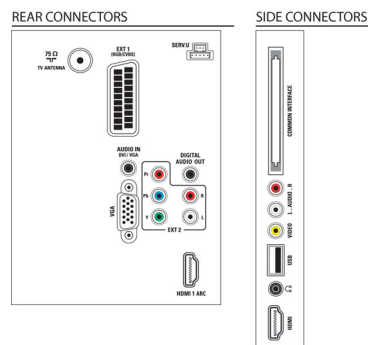

Tuner/Réception/Transmission

- TV numérique: DVB-C MPEG-2*, DVB-C MPEG4*, TNT (MPEG2)*, TNT MPEG4*
- Lecture vidéo: NTSC, PAL, SECAM

Puissance

- Puissance électrique: 220-240 V, 50 Hz
- Température ambiante: De 5 °C à 35 °C
- Classe énergétique: C
- Classe énergétique européenne: 99 W
- Consommation énergétique annuelle: 145 kWh
- Consommation en veille: 0,3 W
- Fonctions d'économie d'énergie: Mode Eco, Menu de paramètres Eco, Capteur de luminosité, Image Muet (pour la radio)
- Présence de plomb: Oui*

Dimensions

- Dimensions de l'emballage (l x H x P): 1 220 x 746 x 160 mm
- Dimensions de l'appareil (l x H x P): 1 018 x 635,8 x 83 mm
- Dimensions de l'appareil (support inclus) (l x H x P): 1 018 x 683 x 236,4 mm
- Poids du produit: 11,7 kg
- Poids du produit (support compris): 14,2 kg
- Poids (emballage compris): 17,3 kg
- Support mural compatible: réglable 300 x 200 mm

Accessoires

- Accessoires fournis: Cordon d'alimentation, Télécommande, 2 piles AAA, Support de table, Mode d'emploi, Guide de mise en route, Livret de garantie

Date de publication
2019-06-22

Version: 3.2.4

12 NC: 8670 000 78208
EAN: 87 12581 60770 8

© 2019 Koninklijke Philips N.V.
Tous droits réservés.

Les caractéristiques sont sujettes à modification sans préavis. Les marques commerciales sont la propriété de Koninklijke Philips N.V. ou de leurs détenteurs respectifs.

www.philips.com

* Le téléviseur prend en charge la réception DVB pour les chaînes gratuites. Certains opérateurs DVB peuvent ne pas être pris en charge. Vous trouverez une liste à jour dans la section FAQ du site Web d'assistance de Philips. Pour certains opérateurs, un abonnement et un accès conditionnel sont exigés. Pour plus d'informations, contactez votre opérateur.

* Guide électronique des programmes (EPG) 8 jours, non disponible dans certains pays

* Consommation électrique en kWh par an, sur la base d'un téléviseur fonctionnant 4 heures par jour pendant 365 jours. La consommation électrique réelle dépend de l'utilisation du téléviseur.

* Ce téléviseur contient du plomb uniquement dans certaines parties ou certains composants pour lesquels aucune solution alternative n'existe conformément aux clauses de non-responsabilité de la directive RoHS.