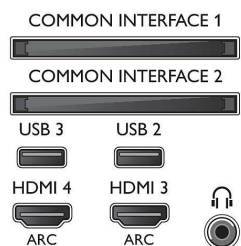

Kép/Kijelző

- Képformátum: 16:9
- Átlós képernyőméret (hüvelyk): 55 hüvelyk
- Átlós képernyőméret (metrikus): 139 cm

- Kijelző: 4K Ultra HD LED
- Panel felbontása: 3840x2160
- 3D: Aktív 3D, Játék teljes képernyőn 2 résztvevővel*, 2D - 3D átalakítás, Automatikus 3D felismerés
- Fényerő: 400 cd/m²
- Képfeldolgozó rendszer: Pixel Precise Ultra HD
- Képjávitás: Perfect Natural Motion, 1400 Hz-es Perfect Motion Rate, Micro Dimming Pro, Ultra felbontás

Támogatott képernyőfelbontás

- Számítógép bemenetek az összes HDMI-n: 60 Hz-en, max. 4K Ultra HD 3840x2160,
- Videobemenetek az összes HDMI-n: 24, 25, 30, 50, 60 Hz mellett, max. 4K Ultra HD 3840x2160p,

Hangolóegység/Vétel/Adás

- Digitális TV: 2 x DVB-T/T2/C/S/S2
- Videolejátszás: NTSC, PAL, SECAM
- MPEG támogatás: MPEG2, MPEG4

Connections

Side

Rear

4K ívelt LED TV, Android TV™ rendszerrel

139 cm-es (55"-es) 4K Ultra HD LED TV, Quad Core, 16 GB-os, bővíthető, DVB-T/T2/C/S/S2 kettős hangolóegység