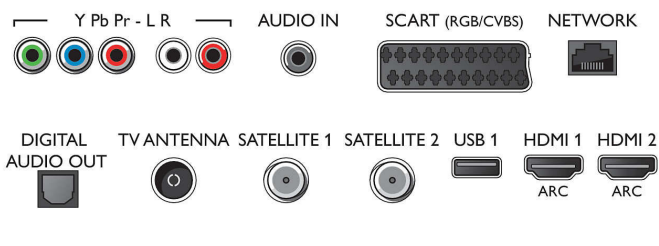

4K ívelt LED TV, Android TV™ rendszerrel
139 cm-es (55"-es) 4K Ultra HD LED TV, Quad Core, 16 GB-os, bővíthető, DVB-T/T2/C/S/S2 kettős hangolóegység

55PUS8700/12

Műszaki adatok

Ambilight

- Ambilight szolgáltatások: A fal színéhez alkalmazkodó, Lounge üzemmód, Játék üzemmód, Ambilight+hue
- Ambilight változat: 3 oldalas

Hangolóegység/Vétel/Adás

- Digitális TV: 2 x DVB-T/T2/C/S/S2
- Videolejátszás: NTSC, PAL, SECAM
- MPEG támogatás: MPEG2, MPEG4

Connections

Side

Rear

4K ívelt LED TV, Android TV™ rendszerrel

139 cm-es (55"-es) 4K Ultra HD LED TV, Quad Core, 16 GB-os, bővíthető, DVB-T/T2/C/S/S2 kettős hangolóegység