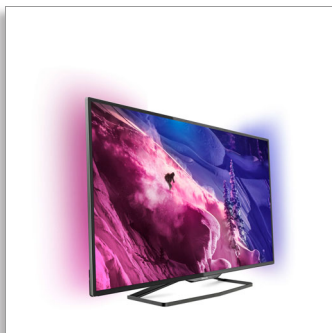

Philips 6900 series
Erittäin ohut Smart Full HD
LED-TV

102 cm (40")

Full HD -LED-TV
Kaksi ydintä
DVB-T/T2/C/S/S2

40PFS6909

Erittäin ohut Smart Full HD LED-TV

Ambilight kahdella sivulla

Philipsin 6900-sarjan Smart LED-TV:ssä on erittäin ohuet ja tyylikkäävät timanttihiotut reunat. Kauniin ulkokuoren lisäksi televisiossa on paljon edistyneitä ominaisuuksia, kuten Ambilight, 3D ja Skype™.