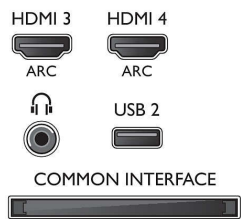

Tekniset tiedot

Ambilight

- Ambilight-ominaisuudet: Kaksisivuinen, kiinteä väri, Dynaamiset, yhteydessä valosensoriin, Lounge-tila, Mukautuu seinän väriin, 3D
- Ambilight-versio: 2 sivulla
- Ambilight-valaistus: Sisäänrakennettu AL + hue

Kuva/näyttö

- Kuvasuhde: 4:3/16:9
- Ruudun halkaisija (tuuma): 40 tuumaa
- Ruudun halkaisija (cm): 102 cm
- Näyttö: LED, Full HD

- 3D: Active 3D, 3D-syvyyden säätö, 2D-3D-muunto, Automaattinen 3D-tunnistus
- Näytön resoluutio: 1920 x 1080p
- Kirkkaus: 350 cd/m²
- Kuvanparannus: Micro Dimming Pro, Pixel precise HD, Digital Natural Motion, 600 Hz:n Perfect Motion Rate

Tuettu näyttöresoluutio

- Tietokonetulot: enintään 1920x1080, 60 Hz
- Videotulot: 24, 25, 30, 50, 60 Hz, enintään 1920x1080p

Virittin/vastaanotto/signaalinsiirto

- Digitaalitelevisio: DVB-T/T2/C/S/S2
- Videotoisto: NTSC, PAL, SECAM
- MPEG-tuki: MPEG2, MPEG4

Smart TV

- Vuorovaikutteinen televisio: HbbTV
- TV-ohjelmaopas*: 8 päivän elektroninen ohjelmaopas
- SmartTV-sovellukset*: Catch-up TV, Netflix, Spotify, Verkkosovellukset, verkon videokaupat,

Connections

Side