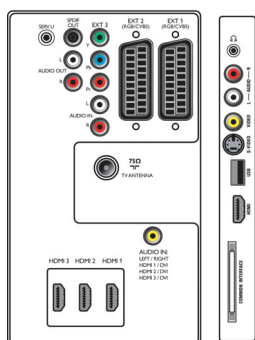

- Извод Ext 1 Scart: Аудио L/R, Вход/изход за CVBS, RGB
- Извод Ext 2 Scart: Аудио L/R, Вход/изход за CVBS, RGB
- Извод Ext 3: YPbPr, Аудио вход Л/Д
- Извод Ext 4: HDMI v1.3
- Извод Ext 5: HDMI v1.3
- Извод Ext 6: HDMI v1.3
- EasyLink (HDMI-CEC): Изпълнение с едно докосване, Готовност на системата
- Предни/странични букси за свързване: HDMI v1.3, Вход S-video, Вход за CVBS, Аудио вход Л/Д, Изход за слушалки, USB
- Други връзки: Аналогов изход за звук ляв/десен, Звуков вход за PC, Изход S/PDIF (коаксиален), Общ интерфейс

Мощност

- Температура на околната среда: от 5°C до 35°C
- Мрежово захранване: 220 - 240 V, 50/60 Hz
- Мощност на потребление: 200 W
- Мощност на потребление в режим на готовност: 0,15 W

Размери

- Габарити на апарата (Ш x В x Д): 1046 x 644 x 88 мм
- Габарити на апарата със стойката (Ш x В x Д): 1046 x 716 x 262 мм
- Тегло вкл. опаковката: 42 кг
- Тегло на изделието: 21 кг
- Тегло на изделието (със стойката): 25,5 кг
- Габарити на кутията (Ш x В x Д): 1151 x 793 x 333 мм
- Цвет на кутията: Черен корпус с декоративен лицев панел "силен гланц"
- Съвместим с VESA монтиране на стена: 400 x 400 мм

Акcesoари

- Акcesoари в комплектацията: Шарнирна стойка за маса, Захранващ кабел, Ръководство за бърз старт, Ръководство за потребителя, Гаранционен сертификат, Дистанционно управление, Батерии за дистанционното

Stereo system				Transmission system						
2CS DK	NICAM DK	2CS BG	NICAM I	NICAM LL	PAL BG	PAL D/K	PAL I	SECAM BG	SECAM DK	SECAM LL
•	•	•	•	•	•	•	•	•	•	•

Дата на издаване
2019-06-28

Версия: 6.0.23

12 NC: 8670 000 36932
EAN: 87 12581 39445 5

© 2019 Koninklijke Philips N.V.
Всички права запазени.

Спецификациите могат да се променят без предупреждение. Търговските марки са собственост на Koninklijke Philips N.V. или на съответните си притежатели.

www.philips.com