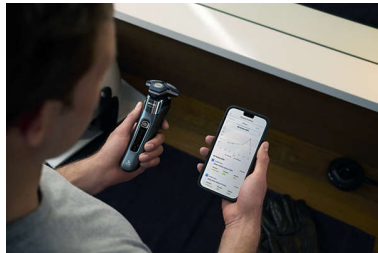

Individualus pritaikymas programėlėje

Patobulinkite skutimą susiedami skustuva su programėle „Philips GroomTribe“. Kaskart skusdamiesi stebėkite odos progresą, individualiai pritaikykite skutimą ir įvaldykite skutimo būdą taip, kad skustumėte švariai ir nedirgindami odos.