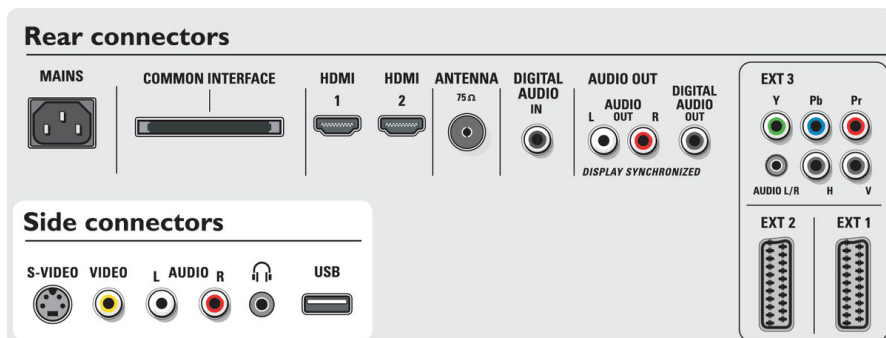

Аксессуары

- Входящие в комплект аксессуары: Настольная подставка, коаксиальный антенный кабель
- Дополнительные аксессуары: Напольная подставка

Габариты

- Размеры корпуса (Ш x В x Г): 1138 x 796 x 114 мм
- Размеры устройства с подставкой (В x Г): 856 x 290 мм
- Вес, включая упаковку: 67 кг
- Вес продукта: 44 кг
- Цветной корпус: Цвет High Gloss Black
- Совместим с настенным креплением VESA: 600 x 200 мм
- Размеры комплекта (Ш x В x Г): 1292 x 1121 x 323 мм

Питание

- Температура окружающей среды: 5 °C - 40 °C
- Питание от сети: 110 - 240 В переменного тока, +/- 10 %
- Потребление электроэнергии: 365 Вт
- Энергопотребление в режиме ожидания: 1 ватт

Дата выпуска 2019-07-19

Версия: 10.0.18

12 NC: 8670 000 23289
EAN: 87 10895 92053 7

© 2019 Koninklijke Philips N.V.
Все права защищены.

Характеристики могут меняться без предварительного уведомления. Торговые марки являются собственностью Koninklijke Philips N.V. или соответствующих владельцев.

www.philips.com

* DVB-T поддерживается только в некоторых странах