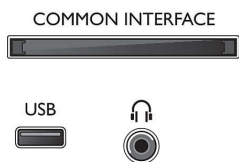

Liitännät

- HDMI-liitännöjen määrä: 2
- EasyLink (HDMI-CEC): Kaukosäätimen infrapunalähtöä, Järjestelmän äänensäätö, Järjestelmän valmiustila, Toisto yhdellä painikkeella
- Scart-liitännöjen lukumäärä (RGB/CVBS): 1
- USB-liitännöjen lukumäärä: 1
- Muut liitännät: Common Interface Plus (CI+), Digitaalinen äänilähtö (optinen), Äänitulo (DVI), Kuulokelähtö, Palveluliitäntä, IEC75-antenni

Virta

- Verkkovirta: Vaihtovirta: 220–240 V, 50/60 Hz
- Ympäristön lämpötila: 5–35 °C
- Virrankulutus valmiustilassa: $0,3\text{ W}$
- Energiatohokkuusluokka: A+
- EU:n energiatohokkuusmerkintä: 30 W
- Virransäästöominaisuudet: Automaattinen virrankatkaisujärjestelmä, Eco-tila, Kuvanmykistys (radio)
- Virrankulutus laitteen ollessa sammutettuna: 0,5
- Vuosittainen energiankulutus: 44 kWh

Lisätarvikkeet

- Mukana tulevat lisätarvikkeet: Kaukosäädin, 2 AAA-paristoa, Pöytäjalusta, Virtajohto, Pikaopas, Laki- ja turvallisuuseseite

Mitat

- Laitteen leveys: 726 mm
- Laitteen korkeus: 439 mm
- Laitteen syvyys: 77 mm
- Laitteen paino: 4,9 kg
- Laitteen leveys (jalustan kanssa): 726 mm
- Laitteen korkeus (jalustan kanssa): 477 mm
- Laitteen syvyys (jalustan kanssa): 171 mm
- Tuotteen paino (+jalusta): 5 kg
- Laatikon leveys: 786 mm
- Laatikon korkeus: 506 mm
- Laatikon syvyys: 131 mm
- Paino pakattuina: 6,7 kg
- Sopii seinätelineeseen: 100 x 100 mm

Connections

Side