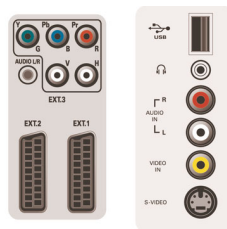

- Antennabemenet: 75 ohmos koaxiális (IEC75)
- TV rendszer: DVB COFDM 2K/8K
- Videolejátszás: NTSC, SECAM, PAL
- DVB: Földfelszíni DVB *
- Hangolási sávok: hipersáv, S-csatorna, UHF, VHF

Csatlakoztathatóság

- Ext 1 Scart: Audio B/J, CVBS be/ki, RGB
- Ext 2 Scart: Audio B/J, CVBS be/ki, RGB, S-video be

- Ext 3: YPbPr
- Ext 4: HDMI
- Ext 5: HDMI
- Elülső/oldalsó csatlakozók: Audió B/J bemenet, CVBS be, Fejhallgató kimenet, S-video be, USB
- Egyéb csatlakozások: Analóg bal/jobbside audiokimenet, S/PDIF bemenet (koaxiális), S/PDIF kimenet (koaxiális)

egyenáram

- Környezeti hőmérséklet: 5 °C-tól 40 °C-ig
- Tápellátás: AC 220 - 240 V +/- 10%
- Áramfogyasztás: 248 W
- készenléti üzemmód energiafelhasználása: < 1 W

Tartozékok

- Mellékelt tartozékok: Asztali állvány, Hálózati kábel, Felhasználói kézikönyv, Regisztrációs kártya, Garancialevél, Távezérlés, Elemek a távezérlőhöz
- Opcionális tartozékok: Padlóállvány

Méretek

- Készülék háza színe: Fekete üveg előlap, 30% fényezés
- Egység méretei (Sz x Ma x Mé): 1046 x 686 x 118 mm
- A készülék méretei állvánnyal (Sz x Ma x Mé): 1046 x 748,6 x 264,5 mm
- Termék súlya: 25 kg
- Termék tömege (+állvány): 32 kg
- Doboz méretei (Sz x Ma x Mé): 1152 x 788 x 313 mm
- Súly csomagolással együtt: 35 kg
- A VESA szabvánnyal kompatibilis: 600 x 400 mm

Stereo system					Transmission system					
2CS DK	NICAM DK	2CS BG	NICAM I	NICAM LL	PAL BG	PAL D/K	PAL I	SECAM BG	SECAM DK	SECAM LL
•	•	•	•	•	•	•	•	•	•	•

Kiadás dátuma
2019-06-28

Verzió: 4.0.9

12 NC: 8670 000 25126
EAN: 87 12581 30100 2

© 2019 Koninklijke Philips N.V.
Minden jog fenntartva.

A műszaki adatok előzetes figyelmeztetés nélkül változhatnak. Minden védjegy a Koninklijke Philips N.V. céget, vagy az illető jogtulajdonost illeti

www.philips.com