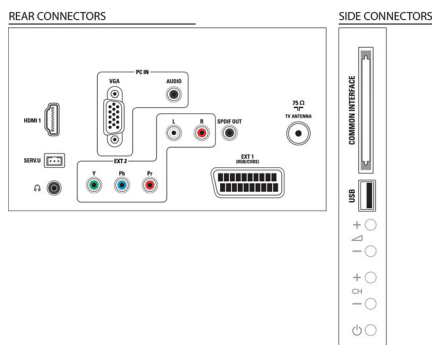

Niveau sonore

- Puissance de sortie (RMS): 6 W (2 x 3 W)
- Amélioration du son: Limiteur automatique du volume (AVL), Clear Sound, Incredible Surround,

Réglage graves/aigus

Connectivité

- Nombre de connexions HDMI: 1
- Nombre d'entrées composantes (YPbPr): 1
- EasyLink (HDMI-CEC): Mise en veille du système, Lecture 1 pression
- Nombre de prises péritel (RVB/CVBS): 1
- Nombre de ports USB: 1
- Autres connexions: Antenne IEC75, CI+ (Common Interface Plus), Sortie audio numérique (coaxiale), Entrée PC VGA + entrée audio G/D, Sortie casque

Accessoires

- Accessoires fournis: Cordon d'alimentation, Télécommande, 2 piles AAA, Support de table, Mode d'emploi, Guide de démarrage rapide, Livret de garantie

Dimensions

- Largeur de l'appareil: 462,8 millimètre
- Hauteur de l'appareil: 297,4 millimètre
- Profondeur de l'appareil: 57 millimètre
- Poids du produit: 2,94 kg
- Largeur appareil (support inclus): 462,8 millimètre
- Hauteur appareil (support inclus): 330,9 millimètre
- Profondeur appareil (support inclus): 149,3 millimètre
- Poids du produit (support compris): 3,13 kg
- Largeur de la boîte: 525 millimètre
- Hauteur de la boîte: 410 millimètre
- Profondeur de la boîte: 133 millimètre
- Poids (emballage compris): 3,64 kg