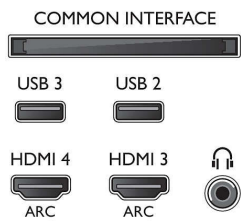

Erittäin ohut 4K UHD -TV, jossa Android™-käyttöjärj.
108 cm (43") 4K Ultra HD LED-TV, Quad Core, 16 Gt:n laajennettava muisti, DVB-T/T2/C/S/S2

43PUS7150/12

Tekniset tiedot

Ambilight

- Ambilight-ominaisuudet: Mukautuu seinän väriin, Lounge-tila, Pelitila, Ambilight+hue
- Ambilight-versio: 3 sivulla

Kuva/näyttö

- Kuvasuhde: 16:9
- Ruudun halkaisija (tuuma): 43 tuumaa
- Ruudun halkaisija (cm): 108 cm
- Näyttö: 4K Ultra HD LED
- 3D: Passive 3D, 2 pelaajan koko näytön peli*, 2D–3D-muunto, Automaattinen 3D-tunnistus

- Näytön resoluutio: 3840 x 2160
- Kirkkaus: 400 cd/m²
- Kuvatekniikka: Pixel Precise Ultra HD
- Kuvanparannus: Natural Motion, 800 Hz:n Perfect Motion Rate, Micro Dimming Pro, Ultra Resolution

Tuettu näyttöresoluutio

- Tietokoneen tuloliitännät, HDMI: 60 Hz, enintään 4K Ultra HD 3840 x 2160,
- Videon tuloliitännät, HDMI: 24, 25, 30, 50, 60 Hz, enintään 4K Ultra HD 3840 x 2160p,

Viritin/vastaanotto/signaalinsiirto

- Digitaalitelevisio: DVB-T/T2/C/S/S2
- Videotoisto: NTSC, PAL, SECAM
- MPEG-tuki: MPEG2, MPEG4
- TV-ohjelmaopas*: 8 päivän elektroninen ohjelmaopas
- Signaalivoimakkuuden ilmainen
- Teksti-tv: 1000 sivun Hyperteksti-tv

Android TV

- käyttöjärjestelmä: Android™ 5.1 (Lollipop)
- Esiasennetut sovellukset: Google Play Elokuvat*

Connections

Side