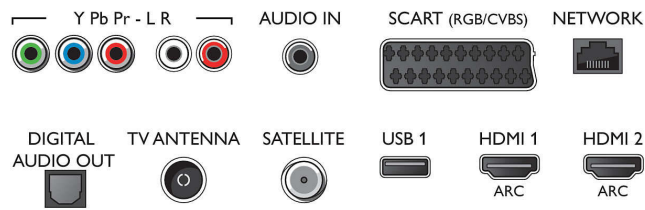

Android TV

- käyttöjärjestelmä: Android™ 5.1 (Lollipop)
- Esiasennetut sovellukset: Google Play Elokuvat*

Connections

Side

Rear

Tekniset tiedot

- Google Play Musiikki*, Google-haku, YouTube, Netflix*
- Muistin koko (Flash): 16 Gt*, laajennettavissa USB-muistilla

Smart TV -ominaisuudet

- Käyttäjien vuorovaikutus: MultiRoom-palvelin ja -asiakaslaitte, SimplyShare
- Vuorovaikutteinen televisio: HbbTV
- Ohjelma: TV-ohjelman pysäytystoiminto, USB-tallennus*
- SmartTV-sovellukset*: Verkon videokaupat, Avaa Internet-selain, Yhteisöpalvelut TV:ssä, Verkko-TV, YouTube
- Helppo asennus: Havaitsee Philips-laitteet automaattisesti, Ohjattu laitteiden liittäminen, Ohjattu verkkoasennus, Ohjattu asetustoiminto
- Helppokäyttöinen: One-stop Smart Menu -painike, Kuvaruutuikäyttöopas
- Päivitettävä ohjelmisto: Ohjattu ohjelmiston automaattipäivitys, Päivitettävä ohjelmisto USB:n kautta, Online-laiteohjelmapäivitys
- Näyttöformaatin säätö: Vakio – koko näyttö, Sovita näyttöön, Lisäsäädöt – siirto, Zoomaus, venytys
- Philipsin TV-kaukosäädinsovellus*: Sovellukset, Kanavat, Ohjaus, NowOnTV, TV-opas, Video on Demand
- Kaukosäädin: ja näppäimistö