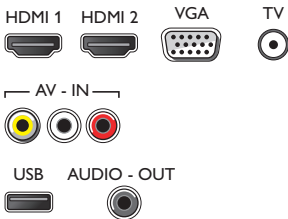

อุปกรณ์เสริม

- อุปกรณ์เสริมที่มีให้: รีโมทคอนโทรล, แบตเตอรี่ AAA x 2, ที่วางบนโต๊ะ, สายไฟ, คู่มือเริ่มต้นใช้งานอย่างย่อ

ขอบจอภาพบางเป็นพิเศษ

ทีวีรุ่นนี้มีขอบจอภาพรอบๆ ที่รีดคล้ายกรอบรูป ที่วามันของเรามีขอบจอภาพบางเป็นพิเศษทั้งยังบางอีกด้วยเพื่อให้คุณเต็มอิ่มกับภาพที่ต้องการ

Digital Crystal Clear

Philips สร้างสรรค์ Digital Crystal Clear มาเพื่อภาพที่ดูเป็นธรรมชาติจากทุกแหล่งสัญญาณ เพราะไม่ว่าคุณจะใช้ดูกับละครเรื่องโปรด ข่าว หรือคู่มือกับเพื่อนๆ คุณจะดูภาพที่มีความชัด และความคมชัดที่ดีที่สุด

100Hz Perfect Motion Rate

ผสมผสานเทคโนโลยีจอแสดงผลของ Philips และเทคนิคการประมวลผลวิดีโอขั้นสูง เพื่อพัฒนาคุณภาพของเฟรมภาพแต่ละเฟรม ดังนั้นไม่ว่าคุณจะใช้ชมการแข่งขันกีฬาความเร็ว หรือภาพยนตร์แอคชั่น คุณจะดูภาพที่สมบูรณ์แบบสุดของความคมชัดพร้อมภาพเคลื่อนไหวที่นุ่มนวล

USB (ภาพถ่าย, เสียงเพลง, วิดีโอ)

แบ่งปันความสนุกได้ง่ายๆ เพียงเชื่อมต่อหน่วยความจำ USB, กล้องดิจิทัล, เครื่องเล่น mp3 หรืออุปกรณ์มัลติมีเดียอื่นๆ เข้ากับพอร์ต USB ที่ด้านข้างที่ไว้ของคุณเพื่อเพลิดเพลินกับภาพถ่าย วิดีโอและดนตรี ด้วยเบราว์เซอร์เนื้อหาบนจอภาพที่ใช้งานง่าย

Connections

Side

วันที่ออก 2018-02-05

เวอร์ชัน: 4.0.1

12 NC: 8670 001 39722
EAN: 87 18863 01041 9

© 2018 Koninklijke Philips N.V.
สงวนลิขสิทธิ์

ข้อมูลจำเพาะอาจเปลี่ยนแปลงได้โดยไม่ต้องแจ้งให้ทราบล่วงหน้า เครื่องหมายการค้าเป็นสมบัติของ Koninklijke Philips N.V. หรือเจ้าของรายอื่นๆ

www.philips.com