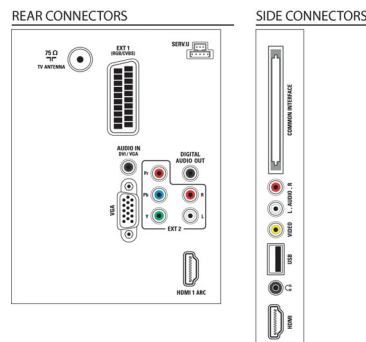

- Helppokäyttöinen: Kätevä Home-painike, Kuvaruutukäyttöopas
- Näyttöformaatin säätö: 4:3, Automaattinen kuvantäyttö, Automaattinen zoomaus, 14:9-elokuvaajajennus, 16:9-elokuvaajajennus, Tekstityksen suurennus, Super Zoom, Skaalaamaton, Laajakuva
- Teksti-tv: 1000 sivun Smart-teksti-tv
- Päivitettävä ohjelmisto: Ohjattu ohjelmiston automaattipäivitys, Päivitettävä ohjelmisto USB:n kautta

Viritin/vastaanotto/signaalinsiirto

- Digitaalitelevio: DVB-C MPEG2*, DVB-C MPEG4*, DVB-T MPEG2*, DVB-T MPEG4*
- Videotoisto: NTSC, PAL, SECAM

Virta

- Verkkovirta: 220-240 V, 50 Hz
- Ympäristön lämpötila: 5–35 °C
- Energiatohokkuusluokka: C
- EU:n energiatohokkuusmerkintä: 99 W
- Vuosittainen energiankulutus: 145 kWh
- Virrankulutus valmiustilassa: 0,3 W
- Virransäästöominaisuudet: Eco-tila, Eco-asetukset-valikko, Valosensori, Kuvanmykistys (radio)
- Onko laitteessa lyijyä: Kyllä*

Mitat

- Laatikon mitat (L x K x S): 1220 x 746 x 160 mm
- Laitteen mitat (L x K x S): 1018 x 635,8 x 83 mm
- Laitteen mitat jalustan kanssa (L x K x S): 1018 x 683 x 236,4 mm
- Tuotteen paino: 11,7 kg
- Tuotteen paino (+jalusta): 14,2 kg
- Paino pakattuna: 17,3 kg
- Yhteensopiva seinäteline: säädettävä 300 x 200 mm

Lisätarvikkeet

- Mukana tulevat lisätarvikkeet: Virtajohto, Kaukosäädin, 2 AAA-paristoa, Pöytäjalusta, Käyttöopas, Pikaopas, Takuuvihko

Julkaisupäivä 2019-06-22

Versio: 3.2.4

12 NC: 8670 000 78208
EAN: 87 12581 60770 8

© 2019 Koninklijke Philips N.V.
Kaikki oikeudet pidätetään.

Tiedot voivat muuttua ilman erillistä ilmoitusta.
Tavaramerkit ovat Koninklijke Philips N.V:n tai omistajiensa omaisuutta.

www.philips.com

* TV tukee maksuttomien kanavien DVB-vastaanottoa. Kaikkia DVB-operattoreita ei ehkä tueta. Ajantasainen luettelo on Philips-tukisivuston FAQ-osassa. Jotkin operattorit saattavat edellyttää CA-moduulia ja tilausta. Kysy lisätietoja operattorilta.

* 8 päivän elektroninen ohjelmaopas ei ole käytettävissä kaikissa maissa

* Energiankulutus ilmoitetaan kilowattitunteina vuodessa, ja se perustuu virrankulutukseen, jossa televisiota käytetään 4 tuntia päivässä 365 päivän ajan. Todellinen energiankulutus riippuu television käytöstä.

* Tässä televisiossa on lyijyä vain tietyissä osissa, joissa lyijyä ei ole teknisistä syistä voitu korvata muilla materiaaleilla. Lyijyn käyttö näissä osissa on RoHS-standardin (Restriction of Hazardous Substances) poikkeuskohtaan mukainen.