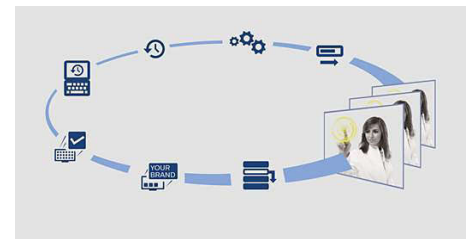

SmartInstall

A SmartInstall révén könnyedén üzembe helyezheti és karbantarthatja TV-készülékeit. Egy egyszerűen használható webes eszköz segítségével távolról konfigurálhatja és helyezheti üzembe TV-készülékeit, anélkül, hogy bármelyik szobába be kellene mennie! Ezzel időt takarít meg, és biztosítja vendégei zavartalan pihenését. Legyen szó a szálloda információs oldalainak frissítéséről vagy új csatornák beüzemeléséről, a SmartInstall mindenre alkalmas.

Óra kijelzése a képernyőn

Az új, képernyőn történő órakijelzés funkcióval a vendégek egyszerűen leolvashatják a pontos időt. Az óra egy gombnyomásra megjelenik a TV-képernyőn, ötvözve a jobb láthatóságot és a kisebb energiafogyasztást.