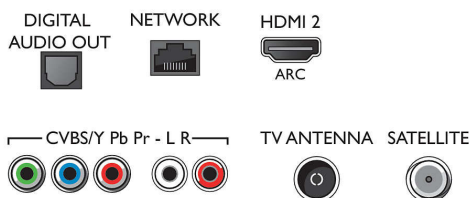

Rear

Date de publication
2023-10-18

Version: 13.3.1

EAN: 87 18863 01006 8

© 2023 Koninklijke Philips N.V.
Tous droits réservés.

Les caractéristiques sont sujettes à modification sans préavis. Les marques commerciales sont la propriété de Koninklijke Philips N.V. ou de leurs détenteurs respectifs.

www.philips.com