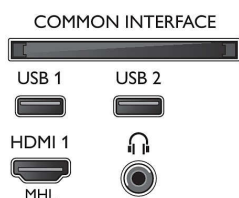

Alimentation

- Puissance électrique: 220 - 240 V, 50/60 Hz
- Température ambiante: De 5 °C à 35 °C
- Consommation en veille: $\leq 0,3 \text{ W}$
- Classe énergétique: A++
- Classe énergétique européenne: 37 W
- Fonctions d'économie d'énergie: Minuterie de mise hors tension automatique, Mode Eco, Image Muet (pour la radio)
- Consommation du téléviseur éteint: $\leq 0,3$
- Consommation énergétique annuelle: 54 kWh
- Présence de plomb: Oui*
- Teneur en mercure: 0 mg

Accessoires

- Accessoires fournis: Télécommande, Support de table, Cordon d'alimentation, Guide de démarrage rapide, Brochure légale et de sécurité, 2 piles AAA

Dimensions

- Largeur de l'appareil: 1099,18 millimètre
- Hauteur de l'appareil: 645,4 millimètre
- Profondeur de l'appareil: 79 millimètre
- Poids du produit: 11,12 kg
- Largeur appareil (support inclus): 1099,18 millimètre

- Hauteur appareil (support inclus): 695,93 millimètre
- Profondeur appareil (support inclus): 258,91 millimètre
- Poids du produit (support compris): 13,7 kg
- Largeur de la boîte: 1200 millimètre
- Hauteur de la boîte: 740 millimètre
- Profondeur de la boîte: 160 millimètre
- Poids (emballage compris): 16,9 kg
- Compatible avec un montage mural: 400 x 200 mm
- Largeur du socle du téléviseur: 631,36 millimètre

Connections

Side