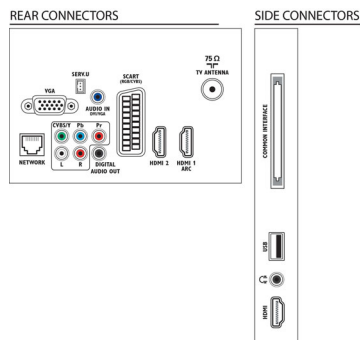

Virta

- Verkkovirta: 220-240 V, 50 Hz
- Ympäristön lämpötila: 5–35 °C
- Virrankulutus valmiustilassa: alle 0,3 W
- Energiatohokkuusluokka: B
- EU:n energiatoimivuusmerkitä: 51 W
- Virransäästöominaisuudet: Eco-tila, Kuvanmykistys (radio)
- Vuosittainen energiankulutus: 74 kWh

Lisätarvikkeet

- Mukana tulevat lisätarvikkeet: Virtajohto, Kaukosäädin, 2 AAA-paristoa, Pöytäjalusta, Pikaopas, Laki- ja turvallisuuseseite, Takuuvihko

Mitat

- Laitteen leveys: 776,8 mm
- Laitteen korkeus: 477,67 mm
- Laitteen syvyys: 79,4 mm
- Laitteen paino: 8,3 kg
- Laitteen leveys (jalustan kanssa): 776,8 mm
- Laitteen korkeus (jalustan kanssa): 525,27 mm
- Laitteen syvyys (jalustan kanssa): 221,4 mm
- Tuotteen paino (+jalusta): 10,25 kg
- Laatikon leveys: 1000 mm
- Laatikon korkeus: 570 mm
- Laatikon syvyys: 160 mm
- Paino pakattuna: 12,6 kg
- Yhteensopiva seinäteline: 200 x 200 mm

Julkaisupäivä 2023-10-20

Versio: 4.1.6

EAN: 87 12581 63479 7

© 2023 Koninklijke Philips N.V.
Kaikki oikeudet pidätetään.

Tiedot voivat muuttua ilman erillistä ilmoitusta.
Tavaramerkit ovat Koninklijke Philips N.V:n tai omistajiensa omaisuutta.

www.philips.com

* TV tukee maksuttomien kanavien DVB-vastaanottoa. Kaikkia DVB-
operaattoreita ei ehkä tueta. Ajantasainen luettelo on Philips-
tukisivuston FAQ-osassa. Jotkin operaattorit saattavat edellyttää
CA-moduulia ja tilausta. Kysy lisätietoja operaattorilta.

* Energiankulutus ilmoitetaan kilowattitunteina vuodessa, ja se
perustuu virrankulutukseen, jossa televisiota käytetään 4 tuntia
päivässä 365 päivän ajan. Todellinen energiankulutus riippuu
television käytöstä.