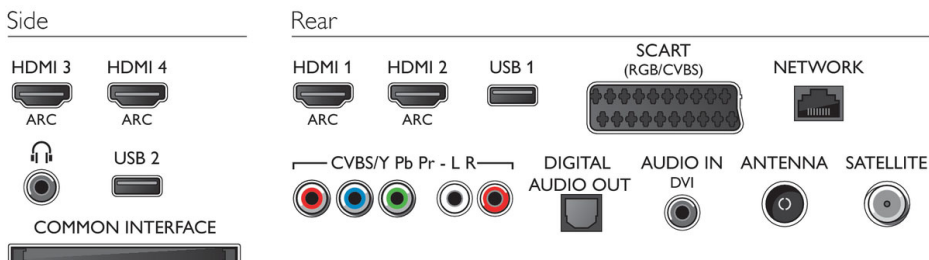

Podporované rozlíšenie displeja

- Počítačové vstupy: až do 1920 x 1080 pri 60 Hz
- Video vstupy: 24, 25, 30, 50, 60 Hz, až do 1920 x 1080p

Tuner/Prijem/Vysielanie

- Digitálna TV: DVB-T/C/S/S2
- Podpora MPEG: MPEG2, MPEG4
- Prehrávanie videa: NTSC, PAL, SECAM

Príkon

- Napájanie zo siete: AC 220 – 240 V, 50/60 Hz
- Okolité teplota: 5 °C až 35 °C
- Energetický štítok Európskej únie: 46 W
- Ročná spotreba energie: 68 kWh
- Spotr. energie v pohotovostnom stave: < 0,3 W
- Funkcie úspory energie: Časovač automatického vypnutia, Režim Eko, Vypnutie obrazu (pre rádio)
- Spotreba energie v režime vypnutia: < 0,3 W
- Trieda energetického štítku: A++

Rozmery

- Rozmery krabice (Š x V x H): 1550 x 730 x 133 mm
- Rozmery súpravy (Š x V x H): 1061 x 616 x 35,8 mm
- Rozmery zariadenia so stojanom (Š x V x H): 1061 x 677 x 241 mm
- Hmotnosť výrobku: 13,7 kg
- Hmotnosť produktu (+ stojan): 15 kg
- Hmotnosť vrátane balenia: TBC kg
- Kompatibilné s upevnením na stenu VESA: 400 x 400 mm

Príslušenstvo

- Dodávané príslušenstvo: Podstavec na stôl, Rodinné balenie PTA469*, 4 x pasívne 3D okuliare, 2 x okuliare na hranie hier pre dvoch hráčov, Diaľkové ovládanie, 2 x batérie AA, Siet'ový napájací kábel, Stručná príručka spustenia, Brožúrka s právnymi a bezpečnostnými informáciami, Záručný list
- Voliteľné príslušenstvo: Kamera na televízor Philips PTA317, 3D okuliare PTA417, 3D okuliare, herná súprava PTA436

Connections

Dátum vydania
2019-06-13

Verzia: 3.0.1

12 NC: 8670 001 11384
EAN: 87 12581 70965 5

© 2019 Koninklijke Philips N.V.
Všetky práva vyhradené.

Autor si vyhradzuje právo zmeny špecifikácií bez oznámenia. Ochranné známky sú majetkom Koninklijke Philips N.V. alebo ich príslušných vlastníkov.

www.philips.com

* Aplikácia MyRemote a príslušné funkcie sa líšia v závislosti od modelu televízora, ako aj od modelu a operačného systému inteligentných zariadení. Podrobnosti nájdete na adrese: www.philips.com/TV.

* Ponuka Cloud TV závisí od dostupnosti v danej krajine a smerníc.

* Kompatibilita závisí od certifikácie Wi-Fi Miracast pre systém Android 4.2 alebo novší. Podrobnosti nájdete v dokumentácii k vášmu zariadeniu.

* Nahrávanie na zariadenie USB podporujú len digitálne kanály.

* Nahrávanie môže byť obmedzené funkciou ochrany pred kopírovaním (CI+). Môžu platiť obmedzenia pre konkrétne krajiny a kanály.

* Kamera na televízor Philips (PTA317) sa predáva samostatne.

* Rodičia by mali pri sledovaní obrazu v 3D dohliadať na svoje deti a uistiť sa, že u nich nedôjde k vyššie uvedeným ťažkostiam. Sledovanie obrazu v 3D sa neodporúča deťom do 6 rokov, keďže ich zrakový systém ešte nie je úplne vyvinutý.

* Televízor podporuje príjem signálu DVB voľne prístupného vysielania. Špecifickí operátori DVB nemusia byť podporovaní. Aktuálny zoznam nájdete v časti Najčastejšie otázky na stránke podpory výrobkov spoločnosti Philips. Niektorí operátori vyžadujú podmienený prístup a registráciu. Ďalšie informácie získate u svojho operátora.

* Spotreba energie v kWh za rok na základe spotreby energie televízora spusteného 4 hodiny denne po dobu 365 dní. Skutočná spotreba energie bude závisieť od spôsobu využívania televízora.

* Funkcia elektronického sprievodcu programom a zobrazenie plánovaných programov (maximálne 8 dní) závisí od konkrétnej krajiny a operátora.

* (Philips) kompatibilné iba s konkrétnym prehrávačom značky Philips.