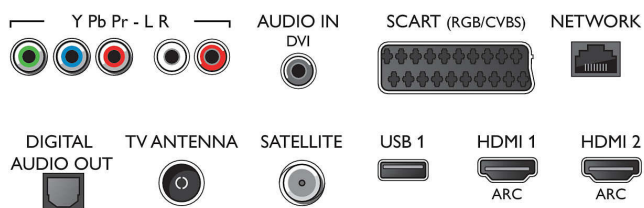

Поддържана разделителна способност на дисплея

- Компютърни входове на HDMI 1/2: до 4K UHD 3840 x 2160 при 60 Hz
- Компютърни входове на HDMI3/4: до 4K UHD

3840 x 2160 при 30 Hz, до FHD 1920 x 1080 при 60 Hz

- Видео входове на HDMI1/2: до 4K UHD 3840 x 2160 при 60 Hz
- Видео входове на HDMI3/4: до FHD 1920 x 1080 при 60 Hz, до 4K UHD 3840 x 2160 при 30 Hz

Тuner / Приемане / Предаване

- Цифров телевизор: DVB-T/T2/T2-HD/C/S/S2
- Възпроизвеждане на видео: NTSC, PAL, SECAM
- Поддръжка на MPEG: MPEG2, MPEG4
- Телевизионен справочник на програмите*

Connections

Side

Rear

Спецификации

- Електронен справочник на програмите за 8 дни
- Индикатор за силата на сигнала
- Телетекст: 1000 страници Hypertext
- HEVC поддръжка

Android TV

- ОС: Android™ 6.0 (Marshmallow)
- Предварително инсталирани приложения: Google Play филми*, Google Play музика*, Търсене в Google, YouTube
- Размер на паметта (флаш): разширяема чрез USB памет, 8 GB