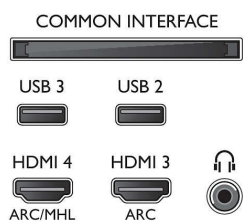

Спецификации

Ambilight

- Функции на Ambilight: Вграден Ambilight+Hue, Музика с Ambilight, Режим игра, Адаптиране към цвета на стената, Режим "фойе"
- Версия на Ambilight: Двустранен

Картина/дисплей

- Съотношение на размерите на картината: 16:9
- Размер на екрана по диагонал (инчове): 49 инч
- Размер на екрана по диагонал (метрична с-ма): 123 см
- Дисплей: 4K Ultra HD LED

- Разделителна способност на екрана: 3840 x 2160
- Яркост: 350 cd/m²
- Подобрение на картината: Micro Dimming Pro, Разделителна способност Ultra, Natural Motion, Pixel Plus Ultra HD
- Максимален коефициент на осветеност: 65 %

Поддържана разделителна способност на дисплея

- Компютърни входове на HDMI 1/2: до 4K UHD 3840 x 2160 при 60 Hz
- Компютърни входове на HDMI3/4: до 4K UHD

3840 x 2160 при 30 Hz, до FHD 1920 x 1080 при 60 Hz

- Видео входове на HDMI1/2: до 4K UHD 3840 x 2160 при 60 Hz
- Видео входове на HDMI3/4: до FHD 1920 x 1080 при 60 Hz, до 4K UHD 3840 x 2160 при 30 Hz

Тuner / Приемане / Предаване

- Цифров телевизор: DVB-T/T2/T2-HD/C/S/S2
- Възпроизвеждане на видео: NTSC, PAL, SECAM
- Поддръжка на MPEG: MPEG2, MPEG4
- Телевизионен справочник на програмите*

Connections

Side