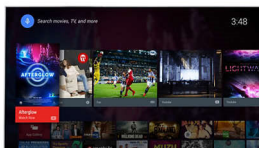

Quad Core + Android

Процесорът Philips Quad Core обединява сили с Android, за да осигури вълнуващо игрово изживяване. А с Android на вашия телевизор ще навигирате, зареждате

приложения и възпроизвеждате видео по супербърз, суперинтуитивен и суперзабавен начин.

Google Play

Google Play™ разполага с богат каталог от висококачествени игри за всички възрасти. Благодарение на оптимизацията за използване на вашия телевизор играта и картината са чудесни. И не се налага да създавате бъркотия в дома си с още една игрова конзола; с универсалния USB контрол над игрите можете да навигирате и играете с лекота.

Cloud Gaming

Cloud Gaming предлага богат онлайн каталог с висококачествени игри за всяка възраст, вкус и ниво. Просто изберете игра и я пуснете на телевизора си!