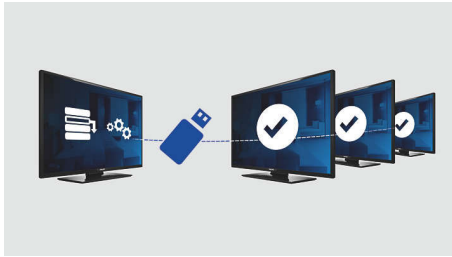

Kohokohdat

USB-kloonaus

Antaa mahdollisuuden kopioida helposti kaikki television ohjelmointi- ja kanava-asetukset toiseen televisioon alle minuutissa. Toiminto takaa samanlaiset asetukset televisioihin ja vähentää merkittävästi asennukseen kuluvaa aikaa ja kustannuksia.

Äänivoimakkuuden rajoitus

Tämä toiminto säätää etukäteen äänivoimakkuuden, jota televisio käyttää ja estää voimakkuuden säätämisen naapureita häiritsevälle tasolle.

Asennusvalikon lukitus

Estää asennus- ja kokoonpanoasetusten luvattoman käytön, mikä takaa parhaan käyttömukavuuden ja ehkäisee tarpeettomat uudelleenohjelmointikustannukset.

Etu-/takapaneelin painikkeiden lukitus

Taka- ja sivupaneelin painikkeet voi lukita tai ottaa käyttöön asetusvalikossa ja siten estää TV-valikon luvattoman käytön, mikä säästää hotellin omistajan aikaa ja kustannuksia.

Alhainen virrankulutus

Philipsin televisiot on suunniteltu vähentämään virrankulutusta. Se vähentää haittavaikutusta ympäristölle ja alentaa käyttökustannuksia.

Integroitu yhteyspaneeli

Integroidun yhteyspaneelin avulla potilaat voivat liittää omia laitteitaan saumattomasti televisioon ilman ulkoista yhteyspaneelia.