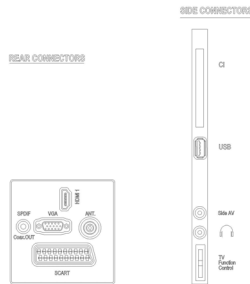

Lisätarvikkeet

- Mukana tulevat lisätarvikkeet: Kaukosäädin, Kaukosäätimen paristot, Virtajohto, Pöytäjalusta,

Takuuvihko, Laki- ja turvallisuusosite

- Lisätarvikkeet: Kaukosäädin 22AV8573/00

Mitat

- Laitteen leveys: 628 mm
- Laitteen korkeus: 384 mm
- Laitteen syvyys: 36,8 mm
- Laitteen paino: 4,5 kg
- Laitteen leveys (jalustan kanssa): 628 mm
- Laitteen korkeus (jalustan kanssa): 427 mm
- Laitteen syvyys (jalustan kanssa): 203 mm
- Tuotteen paino (+jalusta): 5 kg
- Laatikon leveys: 789 mm
- Laatikon korkeus: 466 mm
- Laatikon syvyys: 145 mm
- Paino pakattuna: 7 kg
- Sopii seinätelineeseen: 200 x 100 mm