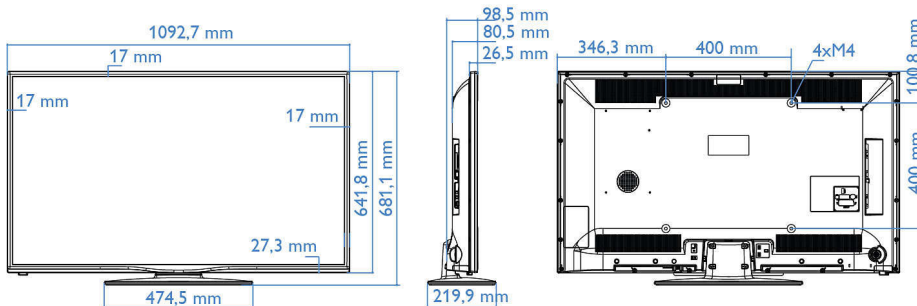

## 2 colunas frequências médias e altas 10 W, subwoofer 30 W

- Rácio de visualização: 16:9
- Tamanho do ecrã na diagonal (pol.): 28 polegada
- Tamanho do ecrã na diagonal (métrico): 71 cm
- Cor da caixa: Preto
- Visor: Televisor LED HD
- Resolução do painel: 1366 x 768 p
- Melhoramento de imagem: Digital Crystal Clear, Perfect Motion Rate de 100 Hz
- Ângulo de visualização: 176° (H) / 176° (V)

## Potência

- Alimentação elétrica: 220-240 V CA, 50-60 Hz
- Temperatura ambiente: De 5 °C a 35 °C
- Consumo de energia em modo de espera: <math>0,3\text{ W}</math>
- Classe energética: A
- Potência com Rótulo energético da UE: 33 W
- Funcionalidades de poupança de energia: Modo Eco, Supressão de imagem (para rádio)
- Consumo de energia anual: 48 kWh

## Dimensões

- Largura do conjunto: 640 mm
- Altura do conjunto: 394 mm
- Profundidade do conjunto: 38/65 mm
- Peso do produto: 5,1 kg
- Largura do conjunto (com suporte): 640 mm
- Altura do conjunto (com suporte): 427 mm
- Profundidade do conjunto (com suporte): 185 mm
- Compatível com suporte de parede: 100 x 100 mm