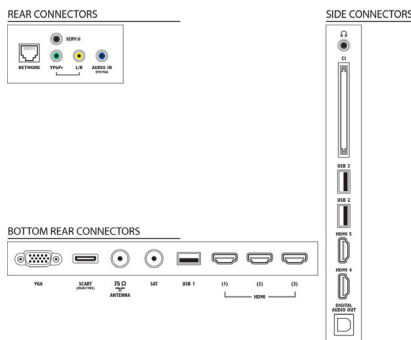

Hangolóegység/Vétel/Adás

- Digitális TV: DVB-C MPEG2*, DVB-C MPEG4*, DVB-S2 MPEG4 HD, DVB-T MPEG2*, DVB-T MPEG4*, DVB-S HD+ támogatás (Astra)
- Videolejátszás: NTSC, PAL, SECAM

Tápellátás

- Tápellátás: 220 - 240 V AC, 50/60 Hz
- Környezeti hőmérséklet: 5 °C-tól 35 °C-ig
- Energiacímke-osztály: A+
- EU energiacímke szerinti teljesítmény: 54 W

- Éves energiafogyasztás: 75 kWh
- Készenléti fogyasztás: < 0,15 W
- Energiamegtakarítási funkciók: Automatikusan kikapcsoló időzítő, Eco mód, Fényérzékelő, Kép némítása (rádióhoz)
- Energiafogyasztás kikapcsolt módban: 0,01 W

Méret

- Doboz méretei (Sz x Ma x Mé): 1176 x 740 x 265 mm
- Egység méretei (Sz x Ma x Mé): 989 x 635,8 x 35,3 mm
- A készülék méretei állvánnyal (Sz x Ma x Mé): 989 x 635,8 x 261,6 mm
- Termék tömege: 19,5 kg
- Termék tömege (+állvány): 27,8 kg
- Tömeg csomagolással együtt: 37,7 kg
- Kompatibilis fali tartó: 400 x 400 mm

Tartozékok

- Mellékelt tartozékok: Hálózati tápkábel, Távvezérlő, 2 db AAA elem, Gyors üzembe helyezési útmutató, Jogi és biztonsági brosúra, SCART adapter, Komponens kábel adapter, Smart TV gyors útmutatója, Garancialevél, 4x passzív 3D szemüveg
- Opcionális tartozékok: PTA417 3D szemüveg, PTA416 3D szemüveg, PTA426 3D szemüveg, PTA436 3D szemüveg, készlet játékhoz

Kiadás dátuma
2019-11-12

Verzió: 6.3.7

12 NC: 8670 000 88478
EAN: 87 12581 63928 0

© 2019 Koninklijke Philips N.V.
Minden jog fenntartva.

A műszaki adatok előzetes figyelemztetés nélkül változhatnak. Minden védjegy a Koninklijke Philips N.V. céget, vagy az illető jogtulajdonost illeti

www.philips.com

* Net TV: a www.philips.com/smarttv oldalon megismerheti az adott országban nyújtott szolgáltatásokat.
* USB felvétel csak a TV-készülék IP alapú digitális műsorfüzetében foglalt digitális csatornákról készíthető (az egyes országokra és csatornákra eltérő korlátozások vonatkozhatnak), továbbá előfordulhat, hogy a felvételeket korlátozza a műsorszórás másolásvédelme (CI+). A rögzítéshez internetkapcsolat szükséges.
* A Wi-Fi Smart Screen 2012 őszén lesz elérhető szoftverfrissítés útján
* DivX Certified® (DivX tanúsítvány) a DivX® videó lejátszásához akár 1080p HD felbontásig, beleértve a prémium minőségű tartalmakat.
* A Skype kamera külön rendelhető
* A szülők ellenőrzik, hogy gyermekeik nem tapasztalnak-e a fentiekben leírt kellemetlen tüneteket 3D nézése közben. 3D műsor nézése 6 éven aluli gyermekek számára nem javasolt, mivel még nem fejlődött ki teljesen a látórendszerük.
* Az eszköz alkalmas a magyarországi földfelszíni, szabad hozzáférésű digitális televíziós műsorszórás vételére.
* Éves energiafogyasztás kWh-ban - a televízió 365 napon át tartó, napi 4 órányi működtetéséhez szükséges áramfogyasztást alapul véve. A tényleges energiafogyasztás a televízió használati módjától függ.
* 8 napos EPG, a szolgáltatás nem minden országban érhető el