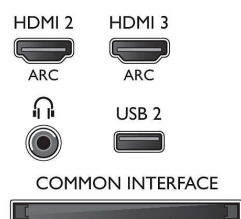

Dane techniczne

Obraz/wyświetlacz

- Format obrazu: 4:3 i 16:9
- Przekątna ekranu (cale): 32 cali
- Przekątna ekranu (cm): 81 cm
- Wyświetlacz: LED Full HD
- Rozdzielczość panelu: 1920 x 1080 pikseli
- Jasność: 350 cd/m²
- Funkcje poprawy obrazu: Pixel Precise HD, Digital Natural Motion, 400 Hz Perfect Motion Rate, Micro Dimming

Obsługiwana rozdzielczość ekranu

- Obraz z komputera: rozdzielczość do 1920 x 1080 przy 60 Hz
- Wejścia video: 24, 25, 30, 50, 60 Hz, rozdzielczość do 1920 x 1080p

Tuner/Odtwarzanie/Transmisja

- Telewizja cyfrowa: DVB-T/T2/C/S/S2
- Odtwarzanie video: NTSC, PAL, SECAM
- Obsługa MPEG: MPEG2, MPEG4

Smart TV

- Telewizor interaktywny: HbbTV
- Przewodnik po programach telewizyjnych*: Elektroniczny program na 8 dni
- Aplikacje SmartTV*: Catch-up TV, Netflix, Spotify, Aplikacje internetowe, Internetowe sklepy z filmami, Otwieranie przeglądarki internetowej, YouTube
- Telewizor z dostępem do sieci społecznościowych: Skype, Twitter

Connections

Side