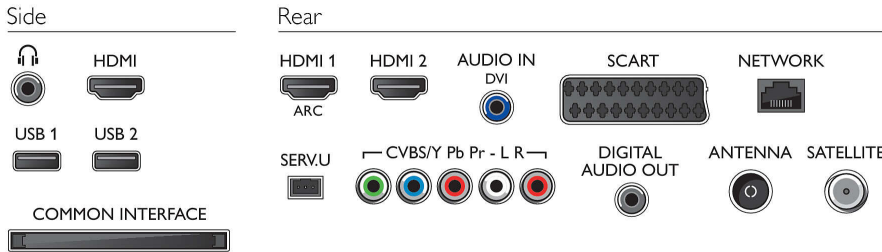

Güç

- Şebeke elektriği: AC 220 - 240 V 50/60 Hz
- Ortam sıcaklığı: 5°C - 35°C
- Bekleme modunda güç tüketimi: $0,3\text{ W}$
- Enerji Etiket Sınıfı: A++
- AB Enerji Etiketine uygun güç: 52 W
- Güç Tasarrufu Özellikleri: Otomatik kapama zamanlayıcı, Ekonomik mod, Işık sensörü, Görüntü dondurma (radyo için)

- Kapalı mod güç tüketimi: $0,3$
- Yıllık enerji tüketimi: 72 kW s

Aksesuarlar

- Birlikte verilen aksesuarlar: 6x Pasif 3D Gözlük PTA468, Uzaktan Kumanda, 2 x AAA Pil, Dönebilen masaüstü standı, Güç kablosu, Hızlı başlangıç kılavuzu, Yasal bilgiler ve güvenlik broşürü, Garanti Belgesi
- İsteğe bağlı aksesuarlar: Philips TV kamerası PTA317, 3D gözlük PTA417, 3D gözlük Oyun kiti PTA436

Boyutlar

- Set Genişliği: 1126 mm
- Set Yüksekliği: 673 mm
- Set Derinliği: 34,4 mm
- Ürün ağırlığı: 16,2 kg
- Set genişliği (stant ile): 1126 mm
- Set yüksekliği (stant ile): 737 mm
- Set derinliği (stant ile): 225 mm
- Ürün ağırlığı (+stant): 17,7 kg
- Kutu genişliği: 1210 mm
- Kutu yüksekliği: 800 mm
- Kutu derinliği: 133 mm
- Ambalajla birlikte Ağırlık: 20,4 kg
- Duvar montajına uygun: 400 x 400 mm

Yayın tarihi 2023-10-18

Sürüm: 5.0.5

EAN: 87 12581 67031 3

© 2023 Koninklijke Philips N.V.
Tüm hakları saklıdır.

Teknik özellikler üzerinde önceden haber vermeden değişiklik yapılabilir. Ticari markalar, Koninklijke Philips N.V. şirketi veya ilgili kuruluşlara aittir.

www.philips.com

* MyRemote uygulaması ve ilgili işlevler TV modeli ve ülkenin yanı sıra akıllı aygıtın modeli ve İşletim Sistemine göre farklılık gösterir. Daha fazla bilgi için lütfen şu adresi ziyaret edin: www.philips.com/TV.

* Uyumluluk Android 4.2 veya daha yeni sürüm wifi miracast sertifikasına bağlıdır. Daha fazla bilgi için lütfen cihazınızın belgelerine başvurun.

* Smart TV uygulamasının ülkenizde sunduğu hizmetleri öğrenmek için, www.philips.com/TV adresini ziyaret edin

* USB kayıt özelliği sadece dijital kanallarda kullanılabilir, kayıtlar yayın kopya koruması (CI+) tarafından sınırlanabilir. Ülke ve kanal kısıtlamaları uygulanabilir.

* Philips TV kamerası (PTA317) ayrı olarak satılır.

* TV, "Ücretsiz" yayınlar için DVB alımı destekler. Bazı DVB operatörleri desteklenmeyebilir. Güncel liste Philips destek web sitesinin SSS bölümünde bulunabilir. Bazı operatörler için Koşullu Erişim veya abonelik gerekmektedir. Daha fazla bilgi için operatörünüze başvurun.

* 365 gün boyunca günde 4 saat çalışan bir televizyonun güç tüketimine dayanan, yıl başına kWh enerji tüketimi. Gerçek enerji tüketimi televizyonun nasıl kullanıldığına göre değişir.

* EPG ve gerçek görünürlük (8 güne kadar) ülkeye ve operatöre bağlıdır.