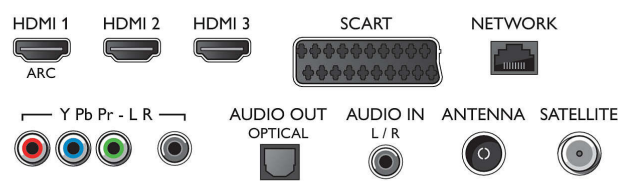

Tekniset tiedot

Ambilight

- Ambilight-ominaisuudet: Mukautuu seinän väriin, Odotusvalotila
- Ambilight-versio: 3-puolinen XL

Kuva/näyttö

- Kuvasuhde: 16:9
- Ruudun halkaisija (tuuma): 47 tuumaa
- Ruudun halkaisija (cm): 119 cm

- Näyttö: LED, Full HD
- Näytön resoluutio: 1920 x 1080p
- 3D: 2 pelaajan koko näytön peli*, 3D-syvyyden säätö, 2D-3D-muunto, Easy 3D
- Kirkkaus: 400 cd/m²
- Kuvanparannus: Pixel precise HD, Micro Dimming, 700 Hz:n PMR-liiketarkkuus, Perfect 3D Natural Motion
- Dynaaminen näytön kontrastisuhde: 500 000:1

Tuettu näyttöresoluutio

- Tietokonetulot: enintään 1920x1080, 60 Hz
- Videotulot: 24, 25, 30, 50, 60 Hz, enintään 1920x1080p

Virittin/vastaanotto/signaalinsiirto

- Digitaalitelevisio: DVB-T/T2/C/S/S2
- Videotoisto: NTSC, PAL, SECAM
- MPEG-tuki: MPEG2, MPEG4

Connections

Side

Rear