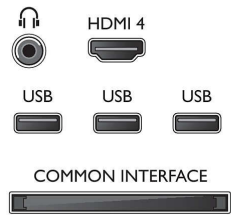

Tekniset tiedot

Ambilight

- Ambilight-ominaisuudet: Mukautuu seinän väriin, Odotusvalotila
- Ambilight-versio: 3-puolinen XL

Kuva/näyttö

- Kuvasuhde: 16:9
- Ruudun halkaisija (tuuma): 47 tuumaa
- Ruudun halkaisija (cm): 119 cm

- Näyttö: LED, Full HD
- Näytön resoluutio: 1920 x 1080p
- 3D: 2 pelaajan koko näytön peli*, 3D-syvyyden säätö, 2D-3D-muunto, Easy 3D
- Kirkkaus: 400 cd/m²
- Kuvanparannus: Pixel precise HD, Micro Dimming, 700 Hz:n PMR-liiketarkkuus, Perfect 3D Natural Motion
- Dynaaminen näytön kontrastisuhde: 500 000:1

Tuettu näyttöresoluutio

- Tietokonetulot: enintään 1920x1080, 60 Hz
- Videotulot: 24, 25, 30, 50, 60 Hz, enintään 1920x1080p

Virittin/vastaanotto/signaalinsiirto

- Digitaalitelevisio: DVB-T/T2/C/S/S2
- Videotoisto: NTSC, PAL, SECAM
- MPEG-tuki: MPEG2, MPEG4

Connections

Side