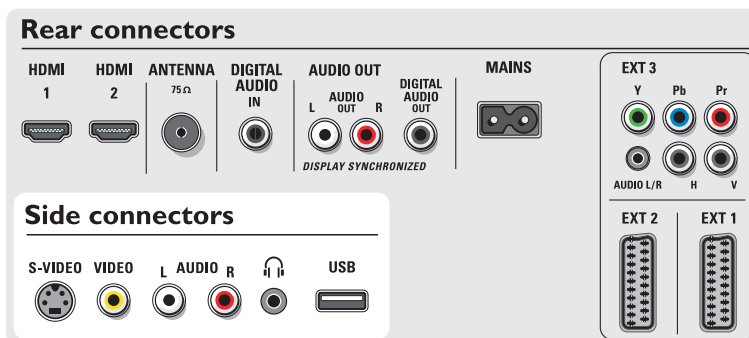

Liitännät

- Ext 1 Scart: Ääni v/o, CVBS-tulo/-lähtö, RGB
- Ext 2 Scart: Ääni v/o, CVBS-tulo/-lähtö, RGB, Y/C
- Ext 3: YPbPr
- Ext 4: HDMI
- Ext 5: HDMI
- Etu- ja sivuliitännät: Äänitulo v/o, CVBS-tulo, Kuulokelähtö, S-video-tulo, USB
- Muut liitännät: Analoginen äänilähtö (v/o), PC-tulo, VGA, S/PDIF-tulo (koaksiaali), S/PDIF-lähtö (koaksiaali)

Käytön mukavuus

- Katselunesto: Lapsilukko
- Kello: Smart-kello
- Helppo asennus: Automaattiohjelman nimeäminen, ACI (Automatic Channel Install), ATS (Automatic Tuning System), Automaattitallennus, Digitaalinen PLL-viritys, Plug & Play
- Helppokäyttöinen: 4 suosikkiohjelmien luetteloa, Autom. äänenvoimakkuussäätö (AVL), Esiasetuksissa Delta-äänenvoimakkuus, Graafinen käyttöliittymä, Näyttövalikot, Ohjelmaluettelo, Sivupainike
- Kuva kuvassa -toiminto: Text dual screen (tv + teksti-tv)
- Kauko-ohjain: Vahvistin, DVD, Sat, Digisovitin, Videonauhuri, Monitoiminen
- Kauko-ohjaimen tyyppi: RC4404
- Näyttöformaatin säätö: 4:3, 6 laajakuvatilaa, automaattinen säätö, Movie expand 14:9, Movie expand 16:9, Tekstityksen ja otsikon vaihto, Super Zoom, Laajakuva
- Teksti-tv: 1 200 sivun Hyperteksti-tv
- Teksti-tv:n parannukset: Habit Watch -toiminto, Ohjelmatietopalkki
- VESA-kiinnitys: Vesa-yhteensopiva

Lisätarvikkeet

- Mukana tulevat lisätarvikkeet: Pöytäjalusta, antennijohto

Julkaisupäivä 2009-05-03

Versio: 6.0.16

12 NC: 8670 000 23412
EAN: 87 10895 92434 4

© 2009 Koninklijke Philips Electronics N.V.
Kaikki oikeudet pidätetään.

Tiedot voivat muuttua ilman erillistä ilmoitusta.
Tavaramerkit ovat Koninklijke Philips Electronics N.V:n tai omistajiensa omaisuutta.

www.philips.com