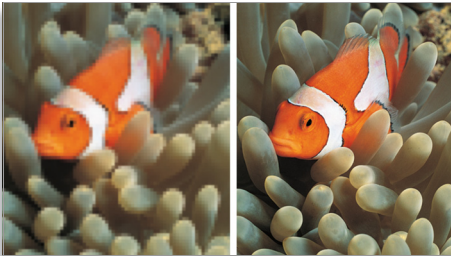

Kohokohdat

LCD WXGA -näyttö, 1 366 x 768

Tässä WXGA HD-laajakuvanäytössä on huippuluokan LCD-näyttötekniikka, joka tarjoaa 1366 x 768 pikselin resoluution. Progressive Scan -toiminto tuottaa terävän ja häiriöttömän kuvan, jossa on optimaalinen kirkkaus ja loistavat värit. Elävä ja tarkka kuva takaa täydellisen katselunautinnon.

HD Ready

Nauti aidon teräväpiirtotelevisiosignaalin poikkeuksellisen hyvästä kuvanlaadusta ja ole täysin valmistautunut HD-lähteiden, kuten HDTV-lähetysten, Blu-ray DVD:n tai HDVD:n vastaanottamiseen. HD Ready -tunnus osoittaa, että kuvanlaatu on parempi kuin Progressive Scan -toiminnossa. Se on Euroopan informaatio- ja kuluttajaelektronikkayhdistyksen EICTA:n asettamien standardien mukainen teräväpiirtonäyttö, jossa yhdistyvät HDTV-signaalin korkeatasoinen kuva ja tarkka resoluutio. Siinä on yleissovitin sekä analogiselle YPbPr-liitännälle että HDCP:tä tukevalle pakkaamattomalle DVI- tai HDMI-digitaaliliitännälle. Näyttötarkkuus 720 pikseliä ja 1080i signaalia 50 ja 60 Hz:n taajuudella.

Pixel Plus 2 HD

Pixel Plus 2 HD tarjoaa ainutlaatuisen kuvan, jossa yhdistyvät äärimmäinen tarkkuus,

luonnolliset yksityiskohdat, suurempi syvyys, elävät värit ja pehmeä ja luonnollinen liike, olipa lähteenä tavallinen TV, teräväpiirtotelevisio tai multimedialaite. Kukin sisääntulevan kuvan pikseli vahvistetaan vastaamaan paremmin ympäröiviä pikseleitä, mistä seuraa luonnollisempi kuva. Pixel Plus 2 HD myös havaitsee ja vähentää pakatun multimediasisällön häiriöitä, mikä takaa selkeän ja veitsenterävän kuvan. Digitaalinen kohinanvaimennus varmistaa, että kuva on täysin pehmeä, mutta samalla veitsenterävä.

Dynaaminen kontrastisäätö

Haluatko litteän LCD-näytön, jossa on terävä kontrasti, elävät kuvat ja laaja katselukulma? Philipsin dynaamisessa kontrastisäädössä käytetään videoprosessointia ja ainutlaatuista himmennettävää taustavalotekniikkaa, joiden ansiosta tummatkin värisävyt näkyvät tarkkoina yksityiskohtia myöten. Himmennettävä taustavalo tehostaa kontrastin jopa viisinkertaiseksi* ja parantaa samalla katselukulmaa. Se tuottaa kirkkaan ja todenmukaisen kuvan, jossa on eloiset värit (* kerroin 2-5 kuvaruudun tyyppin ja kuvan sisällön mukaan).

Virtual Dolby Digital

Virtual Dolby Digital -tekniikka tuottaa huippuluokan Surround-äänitehosteita. Tekniikka luo Dolby ProLogic -vaikutelman ilman lisätakakaiuttimia, ja katsoja voi uppoutua täysin television maailmaan.

Mukana pöytäjalusta

Mukana yhteensopiva pöytämallinen jalusta.

USB-multimedialiitäntä

USB-liitännän avulla voi toistaa useimpien USB-muistitikkujen ja digitaalikameroiden (USB 1.1 -muistilaite) jpg-, mp3- ja alb-multimediatiedostoja (USB 1.1 -muistilaite). Saat valokuvat tai musiikkitiedostot käyttöösi liittämällä USB-laitteen television kyljessä olevaan korttipaikkaan. Valokuvien katselu ja musiikin kuuntelu on nyt todella vaivatonta.

Kaksi HDMI-tuloa

HDMI muodostaa pakkaamattoman digitaalisen RGB-yhteyden kuvälähteen ja kuvaruudun välille. Koska signaalia ei enää tarvitse muuntaa analogiseksi, signaalin laatu säilyy erinomaisena. Korkealaatuisen signaalin ansiosta kuvassa ei näy häiriöitä, ja se näyttää entistä selkeämmältä. HDMI ottaa käyttöön suurimman mahdollisen lähtötarkkuuden vaihtamalla tarvittavia tietoja lähdelaitteen kanssa. HDMI-tulo on täysin yhteensopiva DVI-lähteiden kanssa ja sisältää myös digitaalisen äänen tuen. HDMI käyttää HDCP-kopiointisuojausta. Kahden HDMI-tulon ansiosta voit liittää laitteen useisiin kiintolevylläiteisiin, esimerkiksi digivastaanottimiin ja Blu Ray-tekniikkaa käyttäviin soittimiin. Televisiosi on valmis kaikkeen tulevaan.