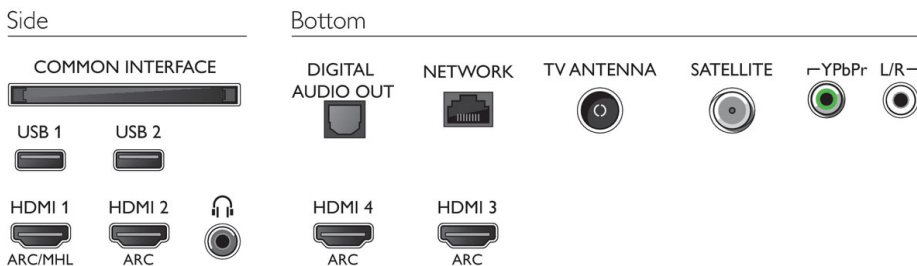

Szín és felület

- TV elülső rész: Sötét ezüst

Tartozékok

- Mellékelt tartozékok: Távvezérlő, Gyors üzembe helyezési útmutató, Jogi és biztonsági brosúra, Hálózati tápkábel, Mini jack az L/R kábelhez, Mini-jack – YPbPr átalakító kábel, Asztali állvány, 2 db AA akkumulátor

Connections

Kiadás dátuma
2020-08-21

Verzió: 13.0.1

12 NC: 8670 001 51806
EAN: 87 18863 01509 4

© 2020 Koninklijke Philips N.V.
Minden jog fenntartva.

A műszaki adatok előzetes figyelmeztetés nélkül változhatnak. Minden védjegy a Koninklijke Philips N.V. céget, vagy az illető jogtulajdonost illeti