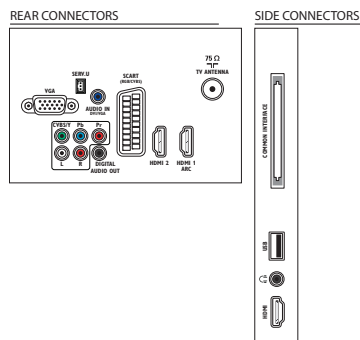

Тюнер/прием/передача

- Цифровое ТВ: DVB-C MPEG2*, DVB-C MPEG4*, DVB-T MPEG2*, DVB-T MPEG4*
- Воспроизведение видео: NTSC, PAL, SECAM

Питание

- Электропитание: 220-240 В, 50 Гц
- Температура окружающей среды: 5 °C – 35 °C
- Маркировка класса энергоэффективности: B
- Маркировка энергоэффективности ЕС: н/д Вт
- Потребление электроэнергии в год: н/д кВт/ч
- Энергопотребление в режиме ожидания: 0,3 Вт
- Функции энергосбережения: Режим Эко, Отключение изображения (для радио)
- Наличие свинца: Да*

Размеры

- Размеры корпуса (Ш x В x Г): 1390 x 790 x 210 мм
- Размеры комплекта (Ш x В x Г): 1121 x 669,5 x 79,9 мм
- Размеры устройства с подставкой (Ш x В x Г): 1121 x 721,3 x 268,2 мм
- Вес продукта: н/д кг
- Вес изделия с подставкой: 000 кг
- Вес, включая упаковку: н/д кг
- Совместимое крепление на стену: 200 x 200 мм

Аксессуары

- Входящие в комплект аксессуары: Шнур питания, Пульт ДУ, Батарея типа AAA — 2 шт., Настольная подставка, Краткое руководство, Брошюра с важной юридической информацией и сведениями о безопасности, Гарантийный

ТАЛОН

Дата выпуска 2012-06-25

Версия: 2.5.5

12 NC: 8670 000 86775
EAN: 87 12581 63337 0

© 2012 Koninklijke Philips Electronics N.V.
Все права защищены.

Характеристики могут меняться без предварительного уведомления. Торговые марки являются собственностью Koninklijke Philips Electronics N.V. или соответствующих владельцев.

www.philips.com

* Этот телевизор поддерживает прием DVB для просмотра программ бесплатного ТВ. Отдельные операторы DVB могут не поддерживаться. Новый список поддерживаемых операторов можно найти в разделе FAQ на сайте технической поддержки Philips. Для некоторых операторов необходимы условный доступ и подписка. За дополнительными сведениями обращайтесь к операторам.
* Потребление энергии в год вычислено при использовании среднего потребления энергии 4 часа в день, 365 дней в году.
* Лишь некоторые детали или компоненты этого телевизора содержат свинец, для них не существует альтернативных вариантов в соответствии с существующими исключениями директивы RoHS.