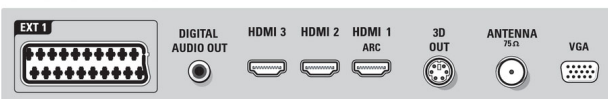

BOTTOM CONNECTORS