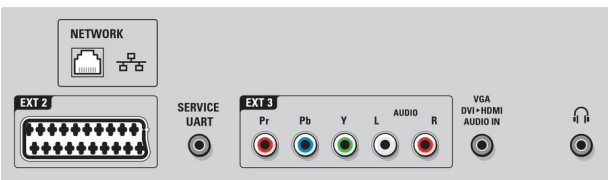

Tápellátás

- Zöld címke: ECO címke tanúsítvánnyal rendelkező
- Környezeti hőmérséklet: 5 °C-tól 35 °C-ig
- Tápellátás: 220 - 240 V AC, 50/60 Hz
- Energiafogyasztás (tipikus): 100,0 W
- Készenléti fogyasztás: < 0,15 W
- Energiafogyasztás kikapcsolt módban: < 0,01 W
- Éves energiafogyasztás: 146,00 kWh
- Ólomtartalom: Igen*
- Energiamegtakarítási funkciók: 0 W-os kikapcsoló, Fényérzékelő, ECO mód, Kép némítása (rádióhoz), Automatikus kikapcsoló időzítő, Óko beállítások menü

Méretek

- Egység méretei (Sz x Ma x Mé): 1088 x 671 x 69 mm
- A készülék méretei állvánnyal (Ma x Mé): 707 x 260 mm
- Állvány szélessége: 500 mm
- Termék tömege: 23 kg
- Termék tömege (+állvány): 25 kg
- Doboz méretei (Sz x Ma x Mé): 1231 x 1040 x 338 mm
- A VESA szabvánnyal kompatibilis: 300 x 300 mm

BACK CONNECTORS