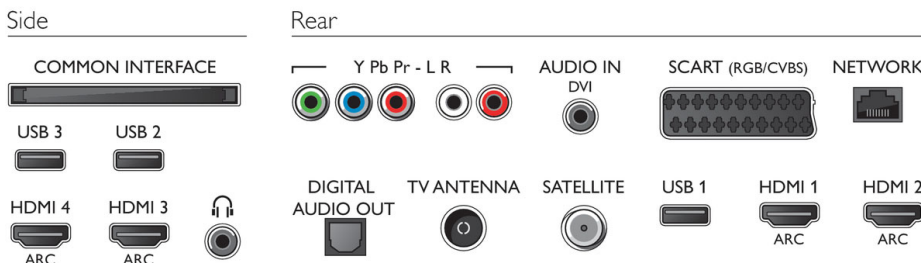

kikapcsoló időzítő, Kép némítása (rádióhoz)

Méretek

- Doboz méretei (Sz x Ma x Mé): 1060 x 625 x 131 mm
- Egység méretei (Sz x Ma x Mé): 918 x 531 x 64 mm
- A készülék méretei állvánnyal (Sz x Ma x Mé): 918 x 594 x 213 mm
- Termék tömege: 8,8 kg
- Termék tömege (+állvány): 10,2 kg
- Tömeg, a csomagolással együtt: 11,4 kg
- A VESA szabvánnyal kompatibilis: 200 x 200 mm

Tartozékok

- Mellékelt tartozékok: Távvezérlő, 2 db AAA elem, Asztali állvány, Hálózati tápkábel, Gyors üzembe helyezési útmutató, Jogi és biztonsági brosúra

Connections

Kiadás dátuma
2019-06-17

Verzió: 4.2.1