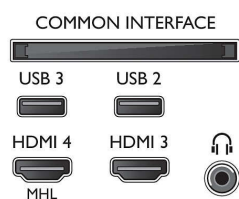

Спецификации

Картина/дисплей

- Съотношение на размерите на картината: 16:9
- Размер на екрана по диагонал (инчове): 55 инч
- Размер на екрана по диагонал (метрична с-ма): 139 см
- Дисплей: 4K Ultra HD LED
- Разделителна способност на екрана: 3840 x 2160
- Яркост: 350 cd/m²
- Подобрене на картината: Pixel Plus Ultra HD, Micro Dimming
- Максимален коефициент на осветеност: 65 %

Поддържана разделителна

способност на дисплея

- Компютърни входи на HDMI 1/2: до FHD 1920 x 1080 при 60 Hz, до 4K UHD 3840 x 2160 при 30 Hz
- Компютърни входи на HDMI3/4: до 4K UHD 3840 x 2160 при 60 Hz
- Видео входи на HDMI1/2: до 4K UHD 3840 x 2160 при 30 Hz, до FHD 1920 x 1080 при 60 Hz
- Видео входи на HDMI3/4: до 4K UHD 3840 x 2160 при 60 Hz

Тuner / Приемане / Предаване

- Цифров телевизор: DVB-T/T2/T2-HD/C/S/S2
- Възпроизвеждане на видео: NTSC, PAL, SECAM

- Поддръжка на MPEG: MPEG2, MPEG4
- Телевизионен справочник на програмите*: Електронен справочник на програмите за 8 дни
- Индикатор за силата на сигнала
- Телетекст: 1000 страници Hypertext
- HEVC поддръжка

Функции на Smart TV

- Взаимодействие с потребителя: MultiRoom клиент, SimplyShare, Wi-Fi Miracast certified*
- Интерактивна телевизия: HbbTV
- Програма: Pause TV, USB запис*
- Приложения от Smart TV*: Онлайн видео магазини, Свободен интернет браузър, Social

Connections

Side