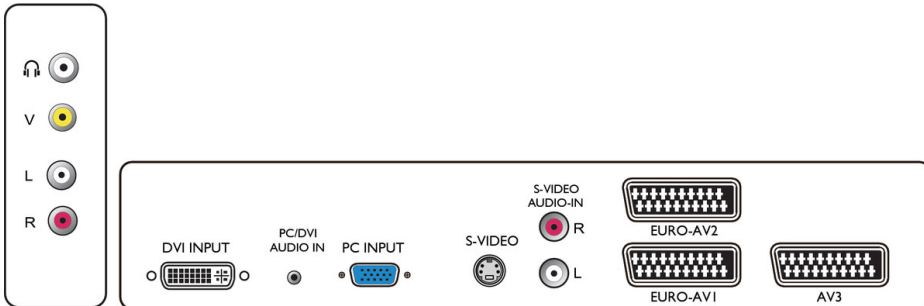

Virtual surround ses

Virtual Surround Ses, sinematik ses keyfi için ek ses kanalları oluşturur.

Duvara monte etmek için yeterince ince

Yeni teknoloji ile yapılmış TV tasarımı o kadar incedir ki tıpkı bir tablo gibi duvara asabilirsiniz.

PC girişi

PC girişi ile televizyonunuzu bir bilgisayara bağlayabilir ve bir PC monitörü olarak kullanabilirsiniz.

Grafik resim

Picture-in-Graphics, ana resmin içinde, ana TV ekranındaki veri/grafikleri izlemenizi sağlayan küçük bir penceredir. Veri/grafiklerle TV'yi aynı anda seyredebilmeniz sağlar.

Akıllı Görüntü ve Akıllı Ses

Akıllı Görüntü ve Akıllı Ses için Philips önerilen modları, uzaktan kumanda üzerindeki tek bir tuş yoluyla doğrudan erişim sağlar. Çeşitli görüntü ve ses modları için optimum görüntü ve ses ayarları seçebilirsiniz.

1000 sayfa Hypertext

Teletext, çoğu yayıncının yayınladığı ortak bir sistemdir. 1000 sayfalık akıllı metin özelliği, sayfaları değiştirirken son derece hızlı bir bilgi erişimi sağlar.

DVI-D girişi

DVI-D girişi, kaynaktan ekrana, sıkıştırılmamış dijital RGB (KYM) bağlantısı kurar. Analog sinyale çevrilme işlemini ortadan kaldırarak kusursuz bir görüntü sağlar. Kalite kaybına uğramış sinyal sayesinde titreşim azalır ve daha net bir görüntü elde edilir. DVI-D girişi, HDMI kaynaklarıyla tam bir geriye dönük uyumluluk taşır ve HDCP kopya korumasını kullanır.

Yayın tarihi 2022-04-26

Sürüm: 1.0.4

12 NC: 8639 000 17252
EAN: 87 10895 98999 2

© 2022 Koninklijke Philips N.V.
Tüm hakları saklıdır.

Teknik özellikler üzerinde önceden haber vermeden değişiklik yapılabilir. Ticari markalar, Koninklijke Philips N.V. şirketi veya ilgili kuruluşlara aittir.

www.philips.com