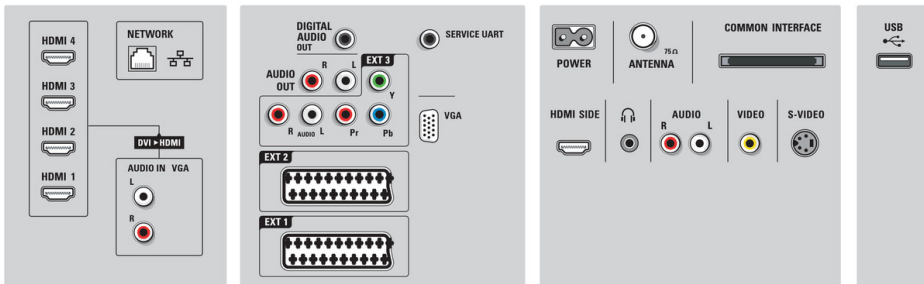

Bağlanabilirlik

- Ext 1 Scart: Sol/Sağ Ses, CVBS girişi, RGB
- Ext 2 Scart: Sol/Sağ Ses, CVBS girişi, RGB
- Ext 3: YPbPr, Sol/Sağ Ses girişi, VGA PC-girişi
- Ön / Yan bağlantılar: USB
- PC ağ bağlantısı: DLNA 1.0 onaylı
- Diğer bağlantılar: A/V Ses Sol/Sağ girişi (değer), Analog ses Sol/Sağ çıkışı, S-Video girişi, Kompozit video (CVBS) girişi, HDMI, Kulaklık çıkışı, S/PDIF çıkışı (koaksiyel), Common Interface Plus (CI+)
- HDMI 1: HDMI v1.3a
- HDMI 2: HDMI v1.3a
- HDMI 3: HDMI v1.3a
- HDMI 4: HDMI v1.3a
- EasyLink (HDMI-CEC): Tek dokunuşla oynatma, EasyLink, Pixel bağlantısı, Uzaktan kumanda geçişi, Sistem ses kontrolü, Sistem bekleme

Güç

- Ortam sıcaklığı: 5 °C - 35 °C
- Şebeke elektrliği: AC 220 - 240 V +/- %10
- Güç tüketimi (tipik): 243 W
- Bekleme durumunda güç tüketimi: < 0,15 W

Boyutlar

- Set boyutları (G x Y x D): 1111 x 694 x 50 mm
- Stand dahil boyutları ayarla (Y x D): 757 x 280 mm
- Stand genişliği: 500 mm
- Ürün ağırlığı: 20 kg
- Ürün ağırlığı (+stand): 30 kg
- Kutu boyutları (G x Y x D): 1369 x 803 x 291 mm
- VESA duvara monte edilmeye uygun: 300 x 300 mm

Aksesuarlar

- Birlikte verilen aksesuarlar: Dönebilen masaüstü standı, RF anten kablosu, Güç kablosu, Hızlı başlangıç kılavuzu, Garanti belgesi, Uzaktan Kumanda, Uzaktan kumanda pilleri, Yasal bilgiler ve güvenlik broşürü, Net TV broşürü
- İsteğe bağlı aksesuarlar: Akıllı seviye duvara monte SQM6175, DVB-S modülü PFS0001*

Rear connectors

Side

Yayın tarihi 2019-06-26

Sürüm: 8.2.7

12 NC: 8670 000 51982
EAN: 87 12581 47930 5

© 2019 Koninklijke Philips N.V.
Tüm hakları saklıdır.

Teknik özellikler üzerinde önceden haber vermeden değişiklik yapılabilir. Ticari markalar, Koninklijke Philips N.V. şirketi veya ilgili kuruluşlara aittir.

www.philips.com

* 200Hz Clear LCD, gelişmiş 100Hz teknoloji ile %50 çalışma hızında tarayıcı arka ışıklandırılmayı bir arada sunarak saniyede 200 sahne göstermektedir.

* 8 günlük EPG servisi, her ülke için geçerli değildir.

* DVB-T desteği sadece belirli ülkelerde sağlanır.

* DVB-C sadece belirli ülkelerde ve belirli operatörler için sağlanır. En güncel bilgiler TV'nin tip plakasında bulunabilir.

* Net TV servis sunumu, ülkeye bağlıdır ve kullanım koşullarına tabidir.

* İsteğe bağlı Philips DVB-S modülü gerekir (parça no. PFS0001, sadece Almanya, Avusturya ve İsviçre'de kullanılmaktadır).