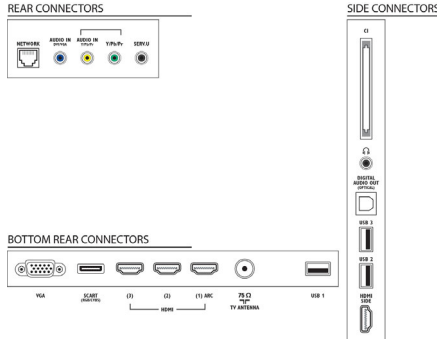

Boyutlar

- Kutu boyutları (G x Y x D): 1080,0 x 633,0 x 160,0 mm
- Set boyutları (G x Y x D): 853,9 x 519,1 x 43,0 mm
- Stand dahil boyutları ayarla (G x Y x D): 853,9 x 558,9 x 240,0 mm
- Ürün ağırlığı: 10,1 kg
- Ürün ağırlığı (+stand): 13,59 kg