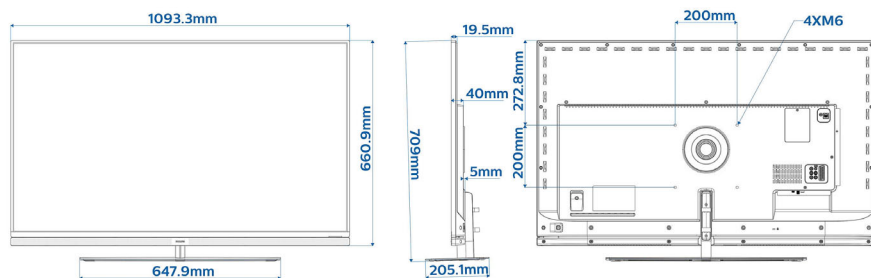

Specificaties

Beeld/scherm

- Beeldformaat: 16:9
- Schermdiagonaal (inch): 49 inch
- Schermdiagonaal (centimeters): 123 cm
- Display: 4K Ultra HD-LED
- Schermresolutie: 3840 x 2160 p
- Helderheid: 400 cd/m²
- Beeldverbetering: Pixel Precise UltraHD, Perfect Natural Motion, 800 Hz Perfect Motion Rate, Micro Dimming Pro
- Kijkhoek: 178° (H)/178° (V)
- Scherm met breed kleurengamma: 85% van het NTSC-kleurengamma

Ondersteunde beeldschermresolutie

- Tuner: Overige: tot 1920 x 1080p bij 60 Hz, T2 HEVC: tot 3840 x 2160 bij 60 Hz
- USB, LAN: HEVC: tot 3840 x 2160 bij 60 Hz, Overige: tot 1920 x 1080p bij 60 Hz
- HDMI 1/2: Tot 3840 X 2160P bij 60 Hz
- HDMI 3/4: Tot 3840 X 2160P bij 30Hz

Tuner/ontvangst/transmissie

- Digitale TV: DVB-T/T2/C, HEVC UHD (tot 2160p, 60 Hz)
- Videoweergave: NTSC, PAL
- Analoge TV: PAL
- IP-weergave: Multicast, Unicast

Android TV

- Besturingssysteem (OS): Android™ 5.1 (Lollipop)
- Geheugen (flash): 16 GB*

Kenmerken

- Gebruiksgemak: Beeldstijl, Geluidstijl
- Digitale diensten: 8d EPG, Nu & Straks, MHEG, Teletext, HbbTV, Ondertiteling
- Lokale bediening: Joystick

Hospitality-functies

- Hotelmodus: Vergrendelbare joystickbediening, Menuvergrendeling, Vergrendeling installatiemenu, Volumebeperking
- Gevangenismodus: hoge beveiligingsmodus, TXT/