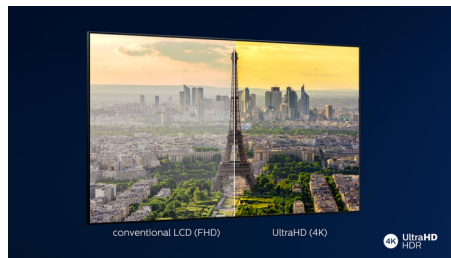

Podržan HDR10+

Televizor tvrtke Philips savršeno je opremljen da najbolje iskoristi format videozapisa

HDR10+. Kontrast, boja i razine svjetline prilagođavaju se od kadra do kadra. Bilo da se radi o serijama koje ne smijete propustiti ili novom filmskom hitu, sjene će biti dublje. Jarke površine zasjat će. Boje će biti realističnije.