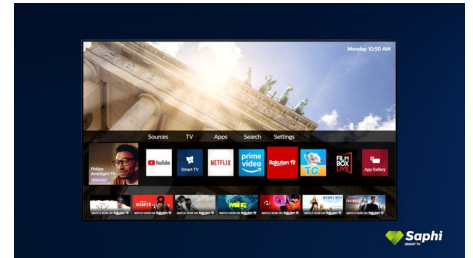

Saphi Smart TV

SAPHI je brz i intuitivan operacijski sustav koji uporabu Smart TV uređaja tvrtke Philips pretvara u pravi užitek. Uživajte u odličnoj kvaliteti slike i pristupu jasnom izborniku utemeljenom na ikonama jednim gumbom. S lakoćom upravljajte televizorom i brzo se krećite do popularnih Philips Smart TV aplikacija među kojima su YouTube, Netflix i mnoge druge.