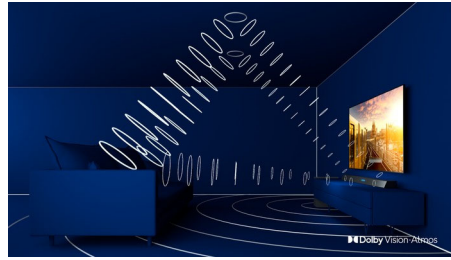

Dolby Vision i Dolby Atmos

Podrška za vrhunske Dolby formate zvuka i slike znači kako će HDR sadržaj koji gledate izgledati i zvučati fantastično realistično. Bez obzira je li u pitanju najnovija televizijska serija ili Blu-Ray disk, moći ćete uživati u kontrastu, svjetlini i bojama koje odražavaju originalnu zamisao redatelja. Slika će biti popraćena jasnim, detaljnim i prostornim zvukom.