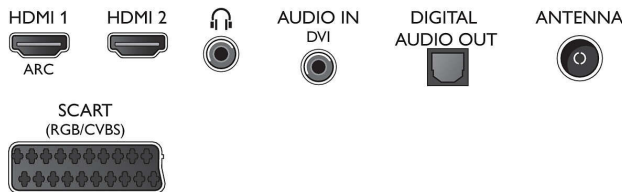

Bağlantı

- HDMI bağlantı sayısı: 2
- EasyLink (HDMI-CEC): Uzaktan kumanda geçişi, Sistem ses kontrolü, Sistem bekleme, Otomatik altyazı kaydırma (Philips)*, Pixel Plus bağlantısı (Philips)*, Tek dokunuşla oynatma
- USB sayısı: 1
- Diğer bağlantılar: CI+1.3 sertifikalı, Uydu Konektörü, IEC75 Anten, Common Interface Plus (CI+), Dijital ses çıkışı (optik), Kulaklık çıkışı, Servis konektörü, Ses girişi (DVI)

Güç

- Şebeke elektriği: AC 220 - 240 V 50/60 Hz
- Ortam sıcaklığı: 5°C - 35°C
- Bekleme modunda güç tüketimi: $0,3\text{ W}$
- Enerji Etiket Sınıfı: A
- AB Enerji Etiketine uygun güç: 40 W
- Güç Tasarrufu Özellikleri: Otomatik kapama zamanlayıcı, Ekonomik mod, Görüntü dondurma (radyo için)
- Kapalı mod güç tüketimi: $0,3$
- Yıllık enerji tüketimi: 59 kWh

Aksesuarlar

- Birlikte verilen aksesuarlar: Uzaktan Kumanda, Masa üstü stand, Güç kablosu, Hızlı başlangıç kılavuzu, Yasal bilgiler ve güvenlik broşürü, Garanti Belgesi

Boyutlar

- Set Genişliği: 726 mm
- Set Yüksekliği: 424 mm
- Set Derinliği: 64 mm
- Ürün ağırlığı: 5 kg
- Set genişliği (stant ile): 726 mm
- Set yüksekliği (stant ile): 485 mm
- Set derinliği (stant ile): 186 mm
- Ürün ağırlığı (+stant): 5.6 kg
- Kutu genişliği: 798 mm
- Kutu yüksekliği: 564 mm
- Kutu derinliği: 133 mm
- Ambalajla birlikte Ağırlık: 8,1 kg
- Duvara montaja uyumlu: 100 x 100 mm

Connections

Side

Rear

Yayın tarihi 2023-10-18

Sürüm: 3.1.1

EAN: 87 12581 71832 9

© 2023 Koninklijke Philips N.V.
Tüm hakları saklıdır.

Teknik özellikler üzerinde önceden haber vermeden değişiklik yapılabilir. Ticari markalar, Koninklijke Philips N.V. şirketi veya ilgili kuruluşlara aittir.

www.philips.com

- Pause TV ve USB kayıt için yazılım yükseltmesi gerekir. Yazılım güncellemesi hakkında daha fazla bilgi almak için lütfen www.philips.com/TV adresini ziyaret edin ve destek bağlantısına tıklayın.
- TV, "Ücretsiz" yayınlar için DVB alımını destekler. Bazı DVB operatörleri desteklenmeyebilir. Güncel liste Philips destek web sitesinin SSS bölümünde bulunabilir. Bazı operatörler için Koşullu Erişim veya abonelik gerekmektedir. Daha fazla bilgi için operatörünüze başvurun.
- 365 gün boyunca günde 4 saat çalışan bir televizyonun güç tüketimine dayanarak, yıl başına kWh enerji tüketimi. Gerçek enerji tüketimi televizyonun nasıl kullanıldığına göre değişir.
- EPG ve gerçek görünürlük (8 güne kadar) ülkeye ve operatöre bağlıdır.
- (Philips) yalnızca belirli Philips oynatıcılarıyla uyumludur.