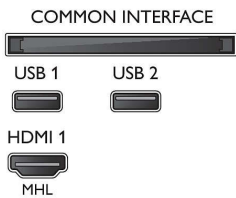

Aksesuarlar

- Birlikte verilen aksesuarlar: Uzaktan Kumanda, 2 x AAA Pil, Güç kablosu, Hızlı başlangıç kılavuzu, Yasal bilgiler ve güvenlik broşürü, Masa üstü stand

Renk ve Kaplama

- TV Önü: Parlak Siyah

Özellikler

Genel Özellikler

- Genel Özellikler: 32 inç genişlikte sahip bir televizyon, 32 inç yüksekliğinde 16:9 oranında taşıyan bir standı hak eder. İnce ve şık Philips TV tasarımcıları, ekranın genişliğini bir şekilde tamamlayan bu bez genişliği (stand ile) 166.2 mm
- Set yüksekliği (stand ile): 454.0 mm
- Stand yüksekliği (stand ile): 166.2 mm
- Philips Eğlence Standı, güzel kontrastlı canlı görüntüleri için 7200 mm görüntü kalitesini optimize eder. Yüksek çözünürlük gerçekleştiren, ister disk görüntülerini ister yazılımın daha parlak ve siyahların canlılığını artırarak görüntülerin tadını çıkarmanız için ayarlanabilir. Görüntüleri montaja uyumlu: Y=100 mm
- TV standı genişlik mesafesi: 549.8 mm

Full HD LED TV

Görüntü Kalitesi önemlidir. Sıradan HDTV'lerin sunduğu kalite yeterli değildir. Gerçekçi bir görüntü için canlı ayrıntılar, yüksek parlaklık, inanılmaz kontrast ve gerçekçi renkler gerekir.

Philips TV/STA galerisi

Philips uygulama galerisi Smart TV'nizi internete bağlar bağlamaz erişebileceğiniz birçok çevrimiçi uygulama sunar. Çok kolay! TV'nizi açıp internete bağlayın ve yepyeni çevrimiçi eğlence dünyasını keşfetmeye başlayın.

Connections

Side