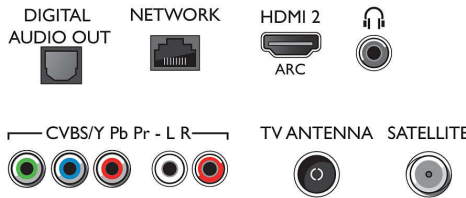

Rear

Yayın tarihi 2023-10-20

Sürüm: 2.0.1

EAN: 87 18863 01714 2

© 2023 Koninklijke Philips N.V.
Tüm hakları saklıdır.

Teknik özellikler üzerinde önceden haber vermeden değişiklik yapılabilir. Ticari markalar, Koninklijke Philips N.V. şirketi veya ilgili kuruluşlara aittir.

www.philips.com