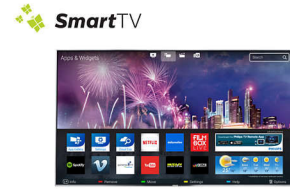

Smart TV

Geleneksel TV'nin ötesine geçen, daha akıllı deneyimi keşfedin. Çevrimiçi video mağazalarından film, video veya oyun kiralayın ve akış gerçekleştirin. Sevdiğiniz kanallarda kaçırdığınız TV programlarını izleyin ve Youtube gibi sayıları gittikçe artan çevrimiçi uygulamaları kullanın.