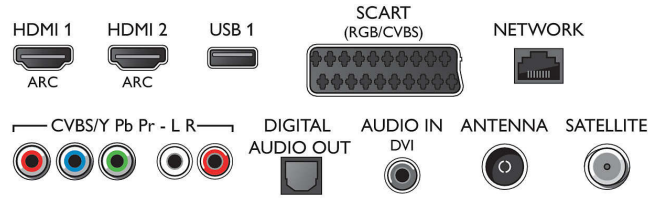

Teknik Özellikler

Ambilight

- Ambilight Özellikleri: İkili Görünüm Sabit Renk, Dinamik ışık sensörüne bağlı, Dinlenme modu, günbatımı, Duvar rengine uyarlama, 3D
- Ambilight Versiyonu: 2 taraflı
- Ambilight ışık sistemi: Dahili AL + Hue

Görüntü/Ekran

- En-boy oranı: 4:3/16:9
- Çapraz ekran boyutu (inç): 55 inç
- Çapraz ekran boyutu (metrik): 140 cm
- Ekran: LED Full HD

- Ekran çözünürlüğü: 1920x1080p
- 3D: Pasif 3D, 2 Kişilik Tam Ekran Oyun*, 3D Derinlik ayarı, 2D - 3D dönüştürme, Otomatik 3D algılama, Titreşimsiz 3D
- Parlaklık: 350 cd/m²
- Görüntü geliştirme: Micro Dimming Pro, Pixel precise HD, Dijital Doğal Hareket, 400 Hz Perfect Motion Rate

Desteklenen Ekran Çözünürlüğü

- Bilgisayar girişleri: 60 Hz'de 1920x1080 değerine

kadar

- Video girişleri: 24, 25, 30, 50, 60 Hz, 1920x1080p değerine kadar

Tuner/Alım/İletim

- Dijital TV: DVB-T/C/S/S2
- Video Oynatma: NTSC, PAL, SECAM
- MPEG Desteği: MPEG2, MPEG4

Smart TV

- Etkileşimli TV: HbbTV
- TV programı rehberi*: 8 günlük Elektronik

Connections

Side

Rear