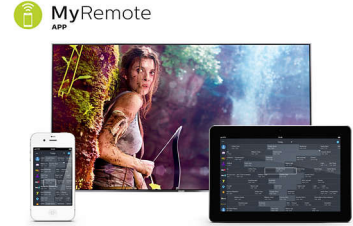

MyRemote*

Philips TV'nizi doğrudan akıllı cihazınızdan kontrol edin. MyRemote uygulamasını kullanarak akıllı cihazınızdan TV'nize kolayca içerik aktarabilir (SimplyShare), dijital TV yayınına tabletinize iletebilir (Wi-Fi Smart Screen) veya izlemek istediğiniz programı seçmenizi sağlayan TV Program Rehberi ile gelişmelerden haberdar olabilirsiniz.