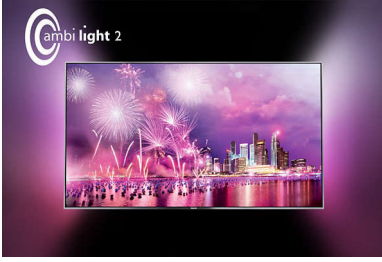

Özellikler

2 taraflı Ambilight

Eviniz herhangi bir ev değil. Neden seçtiğiniz TV de eviniz kadar sıcak ve çekici olmasın ki? Philips'e özel Ambilight teknolojisi, TV'nizin ekranının iki tarafından arkadaki duvara doğru ekstra geniş ışık yayarak ekranınızı olduğundan daha geniş gösterir ve izleme deneyiminizi daha etkileyici hale getirir. Ekrandaki renkler, canlılık ve heyecan, oturma odanıza adım atarak daha heyecanlı, yoğun ve etkileyici bir izleme deneyimi yaşamanızı sağlar.