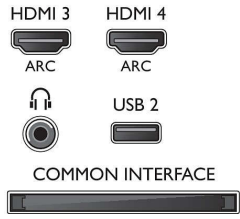

Teknik Özellikler

Ambilight

- Ambilight Özellikleri: İkili Görünüm Sabit Renk, Dinamik ışık sensörüne bağlı, Dinlenme modu, günbatımı, Duvar rengine uyarlama, 3D
- Ambilight Versiyonu: 2 taraflı
- Ambilight ışık sistemi: Dahili AL + Hue

Görüntü/Ekran

- En-boy oranı: 4:3/16:9
- Çapraz ekran boyutu (inç): 55 inç
- Çapraz ekran boyutu (metrik): 140 cm
- Ekran: LED Full HD

- Ekran çözünürlüğü: 1920x1080p
- 3D: Pasif 3D, 2 Kişilik Tam Ekran Oyun*, 3D Derinlik ayarı, 2D - 3D dönüştürme, Otomatik 3D algılama, Titreşimsiz 3D
- Parlaklık: 350 cd/m²
- Görüntü geliştirme: Micro Dimming Pro, Pixel precise HD, Dijital Doğal Hareket, 400 Hz Perfect Motion Rate

Desteklenen Ekran Çözünürlüğü

- Bilgisayar girişleri: 60 Hz'de 1920x1080 değerine

kadar

- Video girişleri: 24, 25, 30, 50, 60 Hz, 1920x1080p değerine kadar

Tuner/Alım/İletim

- Dijital TV: DVB-T/C/S/S2
- Video Oynatma: NTSC, PAL, SECAM
- MPEG Desteği: MPEG2, MPEG4

Smart TV

- Etkileşimli TV: HbbTV
- TV programı rehberi*: 8 günlük Elektronik

Connections

Side