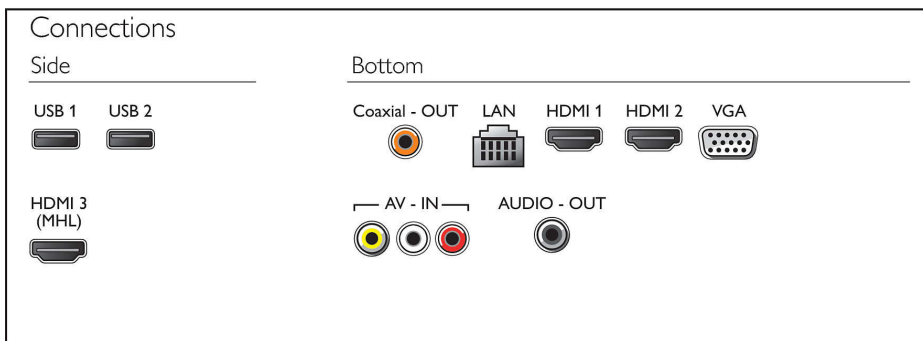

規格

畫面 / 顯示

- 長寬比: 16:9
- 顯示器: 4K Ultra HD LED
- 面板解析度: 3840x2160
- 畫面增強: Pixel Plus Ultra HD

支援的螢幕解析度

- 電腦輸入: 所有 HDMI: @60Hz, 達 4K Ultra HD 3840x2160
- 視訊輸入: 所有 HDMI: @ 24、25、30、50、60Hz, 達 4K Ultra HD 3840x2160p

調諧器 / 接收 / 傳送

- 視訊播放: NTSC
- MPEG 支援: MPEG2, MPEG4

多媒體應用程式

- 影片播放格式: MPEG-2, MPEG-4, 容器: AVI、MKV, MPEG-1, H.264 (高達 FHD), HEVC H.265 (高達 UHD @30P)
- 音樂播放格式: AAC, MP3, WAV
- 圖片播放格式: JPEG, BMP, PNG

便利

- 兒童保護: 兒童安全鎖裝置
- 螢幕格式調整: 16:9, 4:3, 未縮放, 寬螢幕
- 可用語言: UI: 繁體中文
- 睡眠定時器: 是

音效

- 輸出功率 (RMS): 16W
- 加強音效: 清晰音效, 虛擬環繞, 自動音量調整器

連線

- AV 連接端子數量: 1
- HDMI 連接頭數量: 3
- EasyLink (HDMI-CEC): 遙控傳遞
- USB 數量: 2
- 無線網路連線: 內建 1T1R 單波段, 是
- 其他連接: 乙太網路 -LAN RJ-45, 數位音訊輸出 (同軸), 音訊輸出 (3.5 公釐), 電腦輸入 VGA

功率

- 主電源: AC 110-240 伏特, 50/60 Hz
- 環境溫度: 5 ° C 至 40 ° C
- 待機消耗功率: $\leq 0.5 W$
- 省電功能: 自動關閉計時器, 環保模式
- 關機模式耗電量: ≤ 0.5

配件

- 附配件: 遙控器, 2 枚 AAA 電池, 桌上型立架, 電源線, 快速入門指南, 保固手冊

尺寸

- 設備寬度: 1462 mm
- 設備高度: 844 mm
- 設備深度: 88 mm
- 產品重量: 19.5 kg
- 設備寬度 (含機座): 1462 mm
- 設備高度 (含機座): 905 mm
- 設備厚度 (含機座): 237 mm
- 產品重量 (+ 機座): 20 kg
- 包裝盒寬度: 1620 mm
- 包裝盒高度: 965 mm
- 包裝盒深度: 205 mm
- 產品含包裝重量: 28 kg
- 壁掛架相容: 500 x 400 公釐

焦點

Pixel Plus Ultra HD

透過飛利浦 Pixel Plus Ultra HD 引擎體驗 4K Ultra HD 的清晰銳利畫質。此技術能將畫質最佳化，以不可思議的細節和深度帶來流暢影像，讓您無時無刻都能透過黑白對比強化功能，享受更加鮮明銳利的 4K 影像。

4K Ultra HD

Ultra HD 大型顯示器的解析度是傳統 Full HD 大型顯示器解析度的四倍。具備超過 8 百萬像素及我們獨特的「超高解析度」升級技術，確保擁有最佳畫質。原始內容的畫質越高，就能體驗到更好的影像及解析度。盡情享受提升的銳利效果、縱深感受、優異對比度、流暢的自然動作及完美無缺的細節表現。

發行日期 2023-10-18

版本: 10.0.1

EAN: 87 18863 01330 4

© 2023 Koninklijke Philips N.V.
所有權利均予保留。

規格若有變更恕不另行通知。商標為 Koninklijke Philips N.V. 或其個別所有者的財產。

www.philips.com

* EPG 和實際的可視性 (最多 8 天) 視國家 / 地區和系統業者而定。

* Netflix 電影節目只能透過您的內容供應者的機上盒取得 (無法透過您的大型顯示器)。請與您的內容供應者聯絡以訂閱 Netflix。