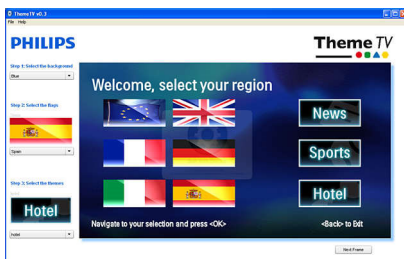

Theme TV

Theme TV:n käyttöliittymän avulla asiakkaat löytävät vierasvalikosta helposti oman maansa

kanavat, uutiset ja hotellin tiedot ilman vuorovaikutteista viihdejärjestelmää.