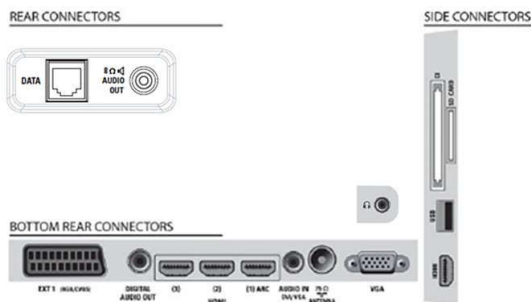

Tekniset tiedot

Kuva/näyttö

- Kuvasuhde: Laajakuva
- Ruudun halkaisija (tuuma): 42 tuumaa
- Ruudun halkaisija (cm): 107 cm
- Rungon väri: Kiiltävä musta
- Näytön resoluutio: 1920 x 1080p
- Kirkkaus: 500 cd/m²
- Kuvanparannus: 3:2/2:2-liikemuunto, 3D-kampasuodatin, Active Control, Väriparannus, CTI (Color Transient Improvement), Digitaalinen

- kohinanvaimennus, LTI (Luminance Transient Improver), Progressive Scan -toiminto, Terävyydensäätö, 3D MA -lomituksen poisto, Automaattinen ihon värisävyjen korjaus, Dynaaminen kontrastisäätö, 1080p, 24/25/30 Hz:n käsittely, 1080p, 50/60 Hz:n käsittely, Pixel Plus HD
- Kuvaruututyyppi: WXGA+ LCD (aktiivimatriisi-TFT)
- Dynaaminen näytön kontrastisuhde: 150 000:1
- Vasteaika (tyypillinen): 5 ms

- Katselukulma: 178° (H) / 178° (V)
- Luminanssin huippuarvon suhde: 74 %
- Näytönparannus: Heijastuksia vähentävä näyttö

Tuettu näyttöresoluutio

- Tietokoneformaati: 640 x 480, 60 Hz, 800 x 600, 60 Hz, 1024 x 768, 60 Hz, 1280 x 1024, 60 Hz, 1280 x 720, 60Hz, 1280 x 768, 60 Hz, 1360 x 768, 60 Hz
- Videoformaati: 480i, 60 Hz, 480p, 60 Hz, 576i, 50 Hz, 576p, 50 Hz, 1080i, 50, 60 Hz, 720p, 50, 60