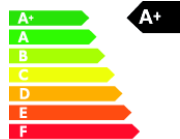

Energia

Philips on töötanud palju aastaid energiatõhususe kallal. Selle tulemusena on saanud enamik Philipsi toodetest roheline energiamärgis. Mida rohelisem märgis, seda madalam energiatarve ja väiksem elektriarve ning seda keskkonnasõbralikum on toode.