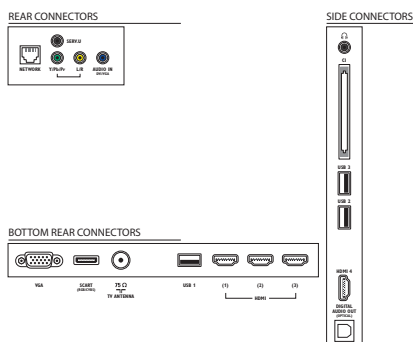

Tuuner/vastuvõtt/ülekanne

- digi-TV: DVB-C MPEG2*, DVB-C MPEG4*, DVB-T MPEG2*, DVB-T MPEG4*
- Video taasesitus: NTSC, PAL, SECAM

Võimsus

- Toiteallikas: Vahelduvvool 220–240 V, 50–60 Hz
- Ümbritsev temperatuur: 5 °C kuni 35 °C
- Energiamärgise klass: A+
- EL-i energiamärgise võimsus: 60 W
- Aastane energiatarve: 83 kWh/a
- Võimsustarve ooterežiimis: < 0,15 W

- Energiasäästufunktsioonid: Automaatse väljalülituse taimer, Ökorežiim, Valgusensor, Pildi väljalülitamine (raadio kuulamiseks)
- Väljalülitatud seadme võimsustarve: < 0,01 W

Mõõtmed

- Karbi mõõtmed (L x K x S): 1150 x 780 x 130 mm
- Komplekti mõõtmed (L x K x S): 1067,5 x 646,6 x 29,6 mm
- Komplekti mõõtmed koos alusega (L x K x S): 1067,5 x 693 x 243,5 mm
- Toote kaal: 15 kg
- Toote kaal (alusega): 18,3 kg
- Kaal (koos pakendiga): 21,8 kg
- Sobiv seinakinnitus: 400 x 400 mm

Tarvikud

- Komplektis olevad tarvikud: Toitejuhe, Kaugjuhtimispuhvel, 2 x AAA-patarei, Pööratav laua-alus, Kiirjuhend, Juriidilise teabe ja ohutusnõuete brošüür, SCART-adapter, Komponentkaabli adapter, Smart TV kiirjuhend, Garantileht, 4 paari passiiv-3D-prille
- Valikulised tarvikud: 3D-prillid PTA416, 3D-prillid PTA426, 3D-prillid, mängukomplekt PTA436

Väljalaske kuupäev
2013-04-12

Versioon: 6.1.8

12 NC: 8670 000 85965
EAN: 87 12581 62994 6

© 2013 Firma Koninklijke Philips Electronics N.V.
Kõik õigused kaitstud

Spetsifikatsioone võib muuta ette teatamata
Kaubamärgid kuuluvad firmale Koninklijke Philips
Electronics N.V. või vastavatele omanikele.

www.philips.com

* Net TV: külastage teie riigis pakutavate teenustega tutvumiseks veebilehte www.philips.com/smarttv.

* USB kaudu salvestamine vaid digikanalitel, mis on teleri IP-baasi elektroonilises saatelavas (riigist ja kanalist sõltuvalt võib see olla piiratud), salvestamine võib olla piiratud saate kopeerimiskaitsega (CI+). Vajalik on internetiühendus.

* Wi-Fi Smart Screen on tarkvaruuuenduse abil saadaval 2012. aasta sügisel.

* DivX Certified®, millega saab esitada DivX®-videoid kuni kõrghalutusvõime 1080 p juures, sh saab esitada erilist sisu.

* Skype'i kaamerat müüakse eraldi.

* Lapsevanemad peavad 3D-vaatamise ajal oma lapsi jälgima ja veenduma, et lastel ei esine ühtegi eespool mainitud vaevust. 3D-vaatamine ei ole soovitatav alla 6-aastastele lastele, kuna nende nägemissüsteem ei ole veel täielikult välja arenenud.

* Energiatarve kWh/aastas, põhineb 365 päeva aastas ja 4 tundi ööpäevas töötava teleri energiatarvel. Tegelik energiatarve oleneb sellest, kuidas telerit kasutatakse.

* 8 päeva elektrooniline saatelava, teenus pole kõigis riikides saadaval