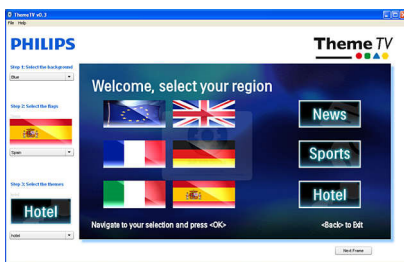

Theme TV

Theme TV oferă o interfață de utilizator avansată, care dă oaspeților oportunitatea de a

naviga în meniul pentru oaspeți, pentru a găsi ușor canalele din țara lor, știri și informații despre hotel, fără a fi necesar un sistem de divertisment interactiv.