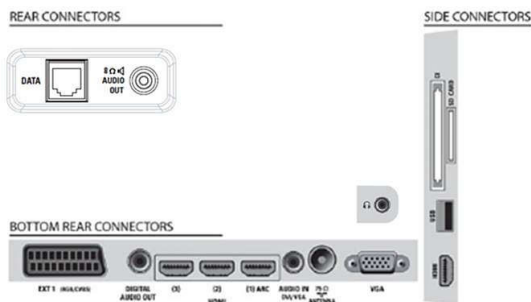

Specificații

Imagine/Ecran

- Raport lungime/lățime: Ecran lat
- Dimensiune diagonală ecran (inchi): 22 inch
- Dimensiune diagonală ecran (metric): 56 cm
- Culoare carcasă: Panou frontal nuanță whisky, cu carcasă negru strălucitor
- Rezoluție panou: 1366 x 768p
- Luminozitate: 300 cd/m²
- Îmbunătățiri ale imaginii: Escamotare mișcare 3/2 -

2/2, Filtru 3D de tip pieptene, Control activ, Caracteristici superioare culoare, Caracteristici sup. tranziție culori, Digital Noise Reduction, Luminance Transient Improver, Scanare progresivă, Ajustare definiție, Deinterlacing 3D MA, Corecție automată a culorii pielii, Îmbunătățire dinamică a contrastului, Pixel Plus HD, Procesare 1080p 24/25/30 Hz, Procesare 1080p 50/60 Hz

- Tip ecran: TFT LCD WSXGA+ Active Matrix
- Contrast dinamic al ecranului: 150.000:1
- Timp de răspuns (nominal): 6 ms
- Unghi de vizionare: 178° (O) / 178° (V)
- Caracteristici superioare ale ecranului: Ecran cu strat antireflex

Rezoluție de afișare acceptată

- Formate pentru calculator: 640 x 480, 60 Hz, 800